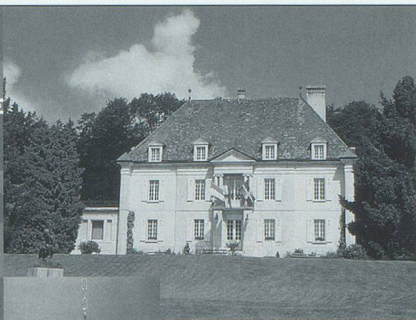

**MUSÉE
D'HORLOGERIE
CHÂTEAU
DES MONTS
LE LOCLE**