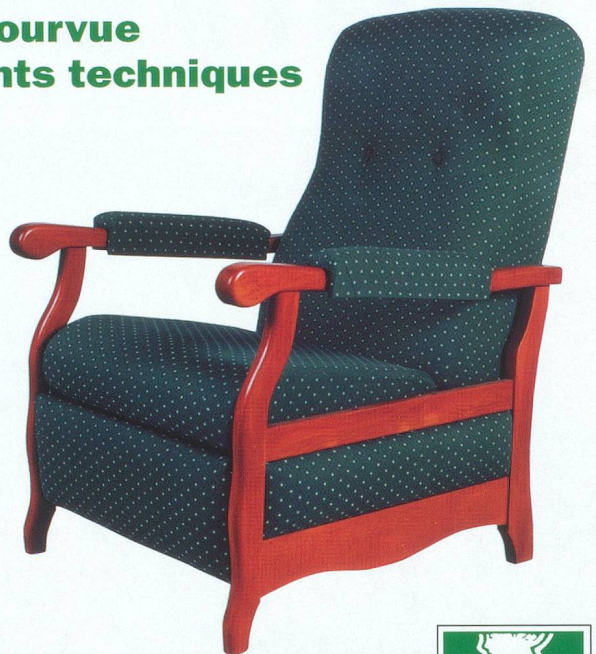

A **La Boutique du Dos**, la recherche d'un confort toujours plus grand n'est pas un vain mot. Voici, en présentation exclusive pour les lecteurs et lectrices du Magazine *Général*, un nouveau modèle de fauteuil de relaxation qui allie, comme toujours dans cette boutique, une esthétique irréprochable et un confort inégalé. Il s'agit du Venise, un nom admirablement choisi, car il vous bercera comme si vous étiez en gondole, mais avec un confort nettement supérieur et incomparable! Outre ses très belles formes en bois, ses avantages, tous pratiques, sont indéniables. Ce fauteuil existe en trois versions, avec trois hauteurs d'assise (43/45/48 cm), deux profondeurs d'assise (47/52 cm) et trois hauteurs

de dossier différentes (102/104/109 cm). Cette petite merveille qui vient de voir le jour existe en version électrique 1 moteur avec releveur (aide pour vous mettre debout sans effort) au prix promotionnel de **Fr. 1980.-** présenté dans deux tissus à choix, vert ou brun clair ou en version électrique 2 moteurs (indépendance du dossier et du repose-pieds). Ce fauteuil anatomique est pourvu d'un coussin amovible pour l'assise et il est monté sur roulettes. De plus vous pouvez avoir votre fauteuil chez vous en trois semaines. Alors n'hésitez plus! Le confort d'un fauteuil est lié, dit-on, au temps durant lequel vous restez assis sans éprouver le besoin de bouger. Avec Venise, cette mission est vraiment accomplie.

ANATOMIA – LA BOUTIQUE DU DOS

Lausanne, rue du Petit-Chêne 38
(50 m de la Gare) – tél. 021/320 22 00

Genève, rue Pradier 3
(50 m de la Gare) – tél. 022/738 90 11

Sion, rue des Cèdres 7
Tél. 027/323 10 70