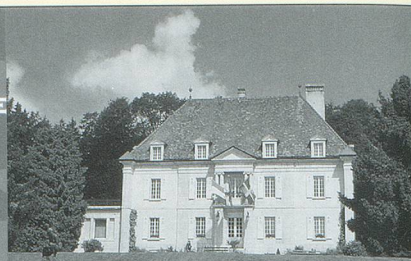

HEURES D'OUVERTURE:

de mai à octobre:
10h à 17h

de novembre à avril:
14h à 17h

fermé le lundi
(sauf lundis fériés)

Prix d'entrée:
Fr. 7.- / AVS Fr. 6.-

Pour les groupes:
sur réservation visite possible en dehors de l'horaire

Musée d'horlogerie
Château des Monts
Route des Monts 65
CH-2400 Le Locle
Tél: ++41 (0) 32 / 931 16 80
Fax: ++41 (0) 32 / 931 16 70
E-mail: mhl.monts@bluewin.ch

Le musée des Monts et merveilles!

Splendide maison de maître de style Louis XVI, le Château des Monts fut construit entre 1780 et 1790 dans un parc bordé d'arbres séculaires.

Du temps profond aux sommets de la précision: sur le nouveau parcours à thèmes «LES TEMPS DU TEMPS», laissez-vous surprendre par une muséographie inventive qui relie le temps à la vie, au rêve, au savoir.

Exposition temporaire
du 11 janvier au 31 octobre 2003
TIME AFTER TIME
150 ans, Exposition Tissot