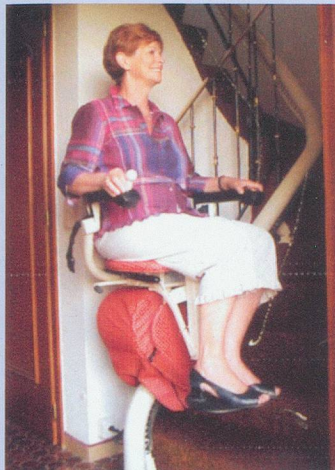

Découvrez le panorama le plus complet de Suisse Romande
Une fondue au coucher du soleil ...

molésou
GRUYÈRES

accessible en funiculaire et téléphérique

Juillet - Août
vendredi et samedi
dès 17h00

PANORAMA
FONDUE

Aller-retour
au Sommet du Molésou
+ fondue pour Fr. 30.- / pers.

INFO tél. 026 921 85 00
www.moleson.ch

SRS SA

Services Réhabilitation
Moyens Auxiliaires
E-mail: srsduc@freesurf.ch

Tél. 021 801 46 61 – Fax 021 801 46 50
Z.I. Le Trési 6C – CP 64 – CH-1028 Préverenges

Sièges et plates-formes monte-escaliers
Equipements et accessoires pour la salle de bains
et les toilettes. Soulève-personnes et accessoires.
Assistance à la marche. Fauteuils roulants.
Scooters électriques.

Location et vente de lits médicalisés.
Mobilier et installations pour soins à domicile
avec le meilleur rapport qualité/prix

Nouveau:
succursale à Boudevilliers (NE) – 079 331 36 04

Handilift S.à.r.l.

Sièges et plates-formes d'escaliers
Elevateurs verticaux
E-mail: handilift@freesurf.ch

Pour recevoir une documentation gratuite,
veuillez nous retourner cette annonce

Nom _____

Prénom _____

Adresse _____

NPA _____ Localité _____

CATTOLICA (Adriatique) HÔTEL HAÏTI

Chambres avec WC, douches et balcon privé
Ascenseur, terrasse, solarium, mini-piscine et hydromassage
Pension complète, 2 menus à choix
Salle climatisée, taxes

Tout compris: Fr. 59.20 à Fr. 90.40 selon période

Possibilité de vous rendre à Cattolica en car

Renseignements et réservations:

J. Bartolozzi • Florissant 9 • 1008 Lausanne
Tél. 021 625 94 68 • Natel 079 219 03 66

etac – TANGO

Le rollator révolutionnaire!
Votre fidèle serviteur
lors de vos promenades
et de vos emplettes.
Système de pliage inédit;
freins sans câbles patenté.
Qualité suédoise.
Prospectus et liste
des revendeurs: