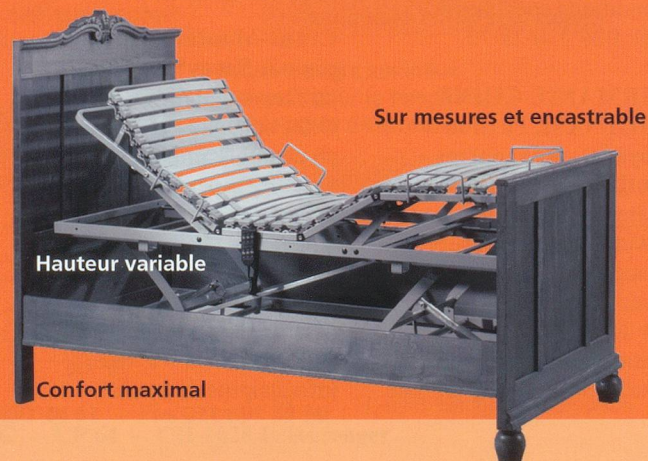

Conservez votre entourage de lit
avec un lit électrique

Sur mesures et encastrable

Hauteur variable

Confort maximal

Tous types de moyens auxiliaires
Vente ou locations
Service dans les 24H.

SODIMED
021 311 06 86