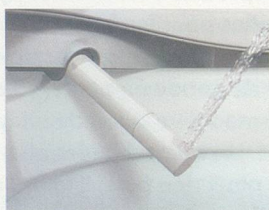

Ein Dienst der *ETH-Bibliothek*
ETH Zürich, Rämistrasse 101, 8092 Zürich, Schweiz, www.library.ethz.ch

<http://www.e-periodica.ch>

Siège WC adaptable:
Geberit AquaClean 4000

On ne peut plus simple pour créer sa propre oasis de bien-être.

Avec un siège WC adaptable Geberit AquaClean, nul besoin de transformations pour apporter un confort nouveau dans votre salle de bain. Son jet d'eau tempérée vous lave en douceur. Les soins du corps ainsi prodigués vous apportent bien plus qu'une éphémère sensation de fraîcheur.

Système de douche raffiné

Le jet d'eau à la température du corps procure une incomparable sensation de propreté et de fraîcheur. L'intensité du jet se règle individuellement.

Adaptation facile

Le siège WC adaptable s'installe en un tour de main. Pour l'enlever, c'est tout aussi simple. Pour les locataires, il s'agit d'un atout essentiel.