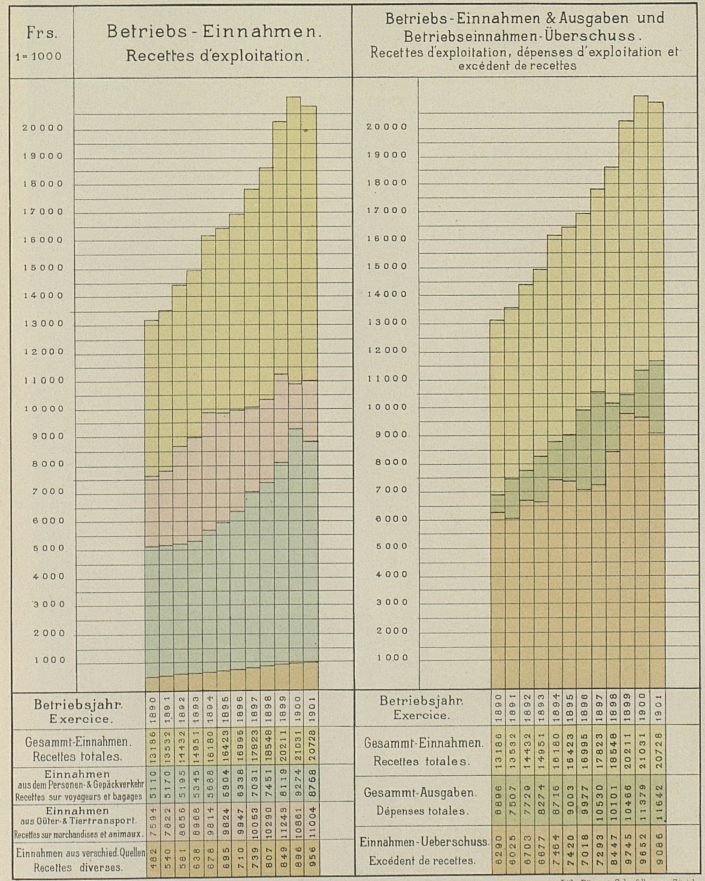

in den Jahren 1890 - 1901.

REPRÉSENTATION GRAPHIQUE

DES QUANTITÉS TRANSPORTÉES, DES KILOMÈTRES-VOYAGEURS,
DES KILOMÈTRES-TONNES DE MARCHANDISES,
AINSI QUE DES RÉSULTATS FINANCIERS

de 1890 - 1901.

TRANSPORT-QUANTITÄTEN

in den Jahren 1890 - 1901.

QUANTITÉS TRANSPORTÉES de 1890 - 1901.

Personen. Voyageurs.	Personenverkehr. Service des voyageurs.	Tonnen. Tonnes.	Güterverkehr Gepäck- & Tiertransporte nicht inbegriffen. Service des marchandises Transports de bagages et d'animaux non compris.
			
Betriebsjahr. Exercice.	1890 1891 1892 1893 1894 1895 1896 1897 1898 1899 1900 1901	Betriebsjahr. Exercice.	1890 1891 1892 1893 1894 1895 1896 1897 1898 1899 1900 1901
Anzahl der beförderten Personen. Chiffres des voyageurs transportés	1296500 1388671 1452585 1492196 1587864 1624413 1709754 2043516 2360507 2465280 2686344 2627409	Tonnen-Gewicht der beförderten Güter: Poids en tonnes des marchandises transportées	688595 706132 770077 791425 811168 825002 873100 906809 957467 1004992 978016 984264

PERSONENKILOMETER & GÜTERTONNENKILOMETER

in den Jahren 1890-1901.

Kilomètres-voyageurs et kilomètres-tonnes de marchandises de 1890-1901.

FINANZIELLE BETRIEBSERGEBNISSE

in den Jahren 1890-1901.

RÉSULTATS FINANCIERS DES EXERCICES de 1890-1901.