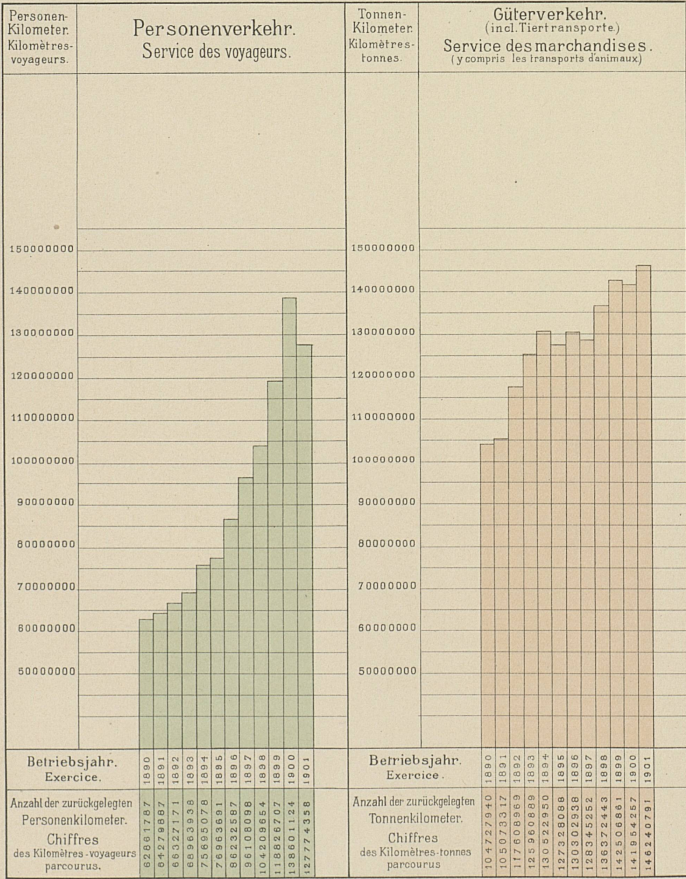

in den Jahren 1890 - 1901.

REPRÉSENTATION GRAPHIQUE

DES QUANTITÉS TRANSPORTÉES, DES KILOMÈTRES-VOYAGEURS,
DES KILOMÈTRES-TONNES DE MARCHANDISES,
AINSI QUE DES RÉSULTATS FINANCIERS

de 1890 - 1901.

TRANSPORT-QUANTITÄTEN

in den Jahren 1890 - 1901.

QUANTITÉS TRANSPORTÉES de 1890 - 1901.

Personen. Voyageurs.	Personenverkehr. Service des voyageurs.	Tonnen. Tonnes.	Güterverkehr Gepäck- & Tiertransporte nicht inbegriffen. Service des marchandises Transports de bagages et d'animaux non compris.
			
Betriebsjahr. Exercice.	1890 1891 1892 1893 1894 1895 1896 1897 1898 1899 1900 1901	Betriebsjahr. Exercice.	1890 1891 1892 1893 1894 1895 1896 1897 1898 1899 1900 1901
Anzahl der beförderten Personen. Chiffres des voyageurs transportés	1296500 1388671 1452585 1492196 1587864 1624413 1709754 2043516 2360507 2465280 2686344 2627409	Tonnen-Gewicht der beförderten Güter: Poids en tonnes des marchandises transportées	688595 706132 770077 791425 811168 825002 873100 906809 957467 1004992 978016 984264

PERSONENKILOMETER & GÜTERTONNENKILOMETER

in den Jahren 1890-1901.

Kilomètres-voyageurs et kilomètres-tonnes de marchandises de 1890-1901.

FINANZIELLE BETRIEBSERGEBNISSE

in den Jahren 1890-1901.

RÉSULTATS FINANCIERS DES EXERCICES de 1890-1901.