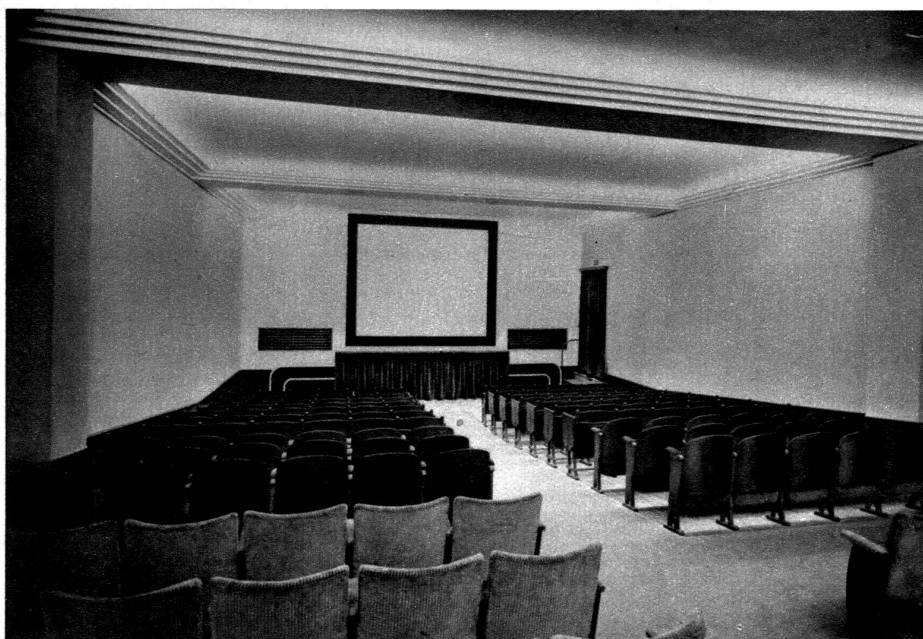

Plan, échelle 1 : 300.

Cinéma Excelsior, Corratierie, Genève.
Marcel Burky, architecte.

Le Cinéma Excelsior a transféré sa nouvelle salle dans les anciens locaux de la Société d'escrime, sous la terrasse de la maison de Saussure. La grande sobriété des façades se retrouve dans l'aménagement intérieur, comportant une salle de 240 places avec, cependant, toutes les installations du grand cinéma moderne (ventilation, insonorisation, etc.). La tenture des murs est en jute beige, le plafond est à éclairage indirect.