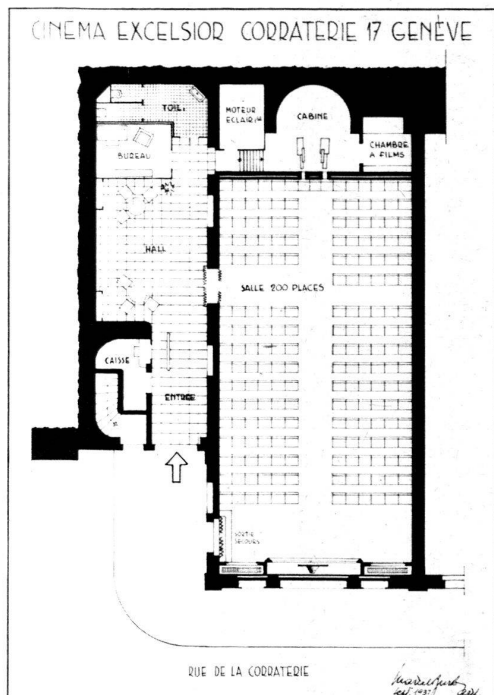

Plan, échelle 1 : 300.

Cinéma Excelsior, Corratierie, Genève.
Marcel Burky, architecte.

Le Cinéma Excelsior a transféré sa nouvelle salle dans les anciens locaux de la Société d'escrime, sous la terrasse de la maison de Saussure. La grande sobriété des façades se retrouve dans l'aménagement intérieur, comportant une salle de 240 places avec, cependant, toutes les installations du grand cinéma moderne (ventilation, insonorisation, etc.). La tenture des murs est en jute beige, le plafond est à éclairage indirect.