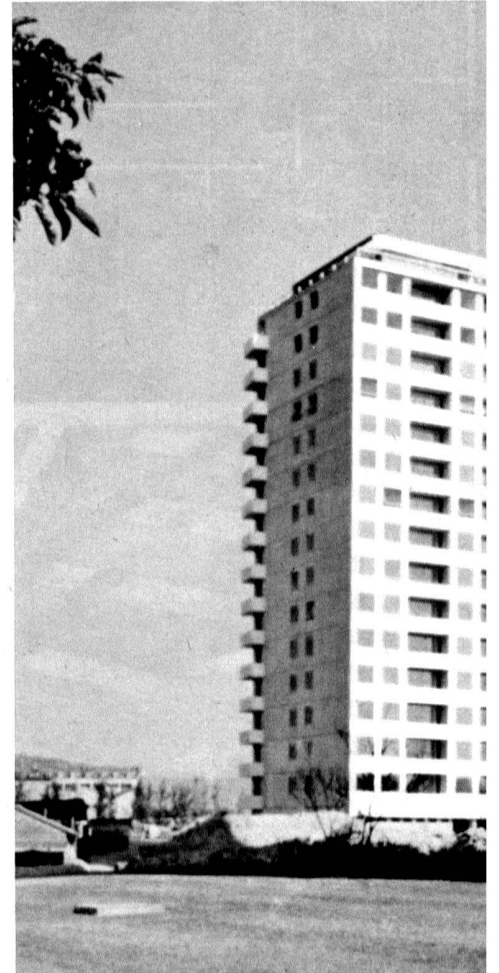

**Download PDF:** 05.01.2025

**ETH-Bibliothek Zürich, E-Periodica, <https://www.e-periodica.ch>**

**Maisons-tours à Birsfelden (Bâle-Campagne)**

Architectes : J. Gass et W. Boos FAS/SIA

Photos : Hauri, graphiste, Moeschlin & Baur, « Habitation »