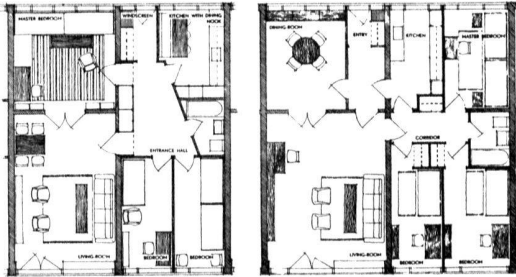

**Cité d'habitation Søllerød
Copenhagen 1956**

Architectes : Eva et Nils Koppel MAA

bedroom = chambre
 master bedroom = chambre des parents

comble

balcony = balcon
 entrance = entrée
 kitchen = cuisine
 with dining nook = avec coin à manger

1^{er} étage (accès par balcon au logement supérieur)

windscreen = tambour

rez-de-chaussée (logement inférieur)

Type I
 immeubles 1 à 9

Type II
 immeubles 10 à 19

Echelle 1 : 300

Cité d'habitation Søllerød à Copenhague