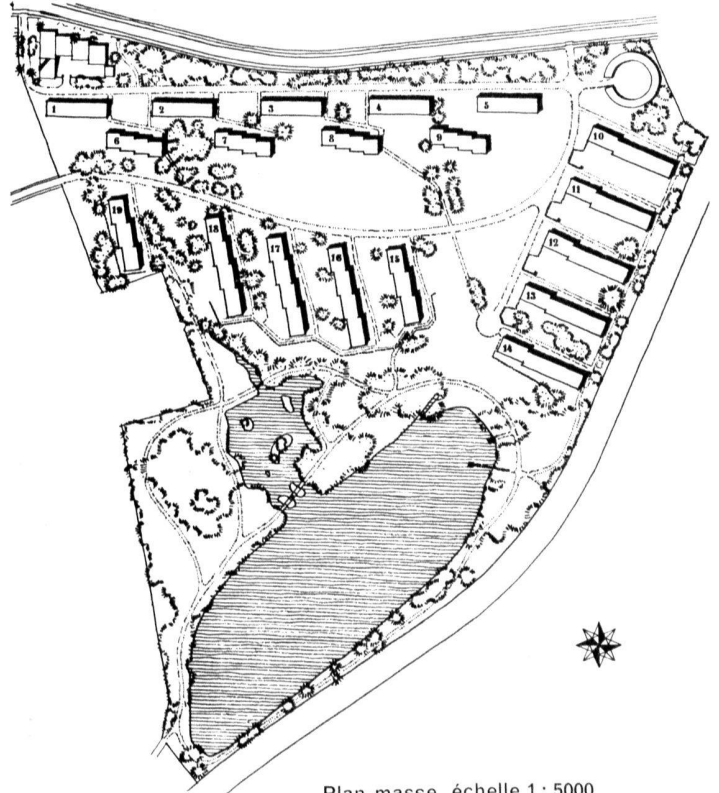

1^{er} étage (accès par balcon au logement supérieur)

windscreen = tambour

rez-de-chaussée (logement inférieur)

Type I
 immeubles 1 à 9

Type II
 immeubles 10 à 19

Echelle 1 : 300

Cité d'habitation Søllerød à Copenhague

Architectes:
 Eva et Nils Koppel, MAA

Plan-masse, échelle 1 : 5000