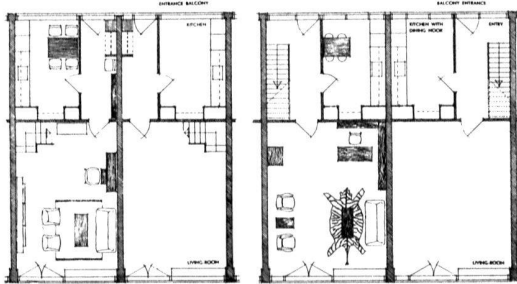

**Cité d'habitation Søllerød
Copenhagen 1956**

Architectes : Eva et Nils Koppel MAA

bedroom = chambre
 master bedroom = chambre des parents

comble

balcony = balcon
 entrance = entrée
 kitchen = cuisine
 with dining nook = avec coin à manger

1^{er} étage (accès par balcon au logement supérieur)

windscreen = tambour

rez-de-chaussée (logement inférieur)

Type I
 immeubles 1 à 9

Type II
 immeubles 10 à 19

Echelle 1 : 300

Cité d'habitation Søllerød à Copenhague