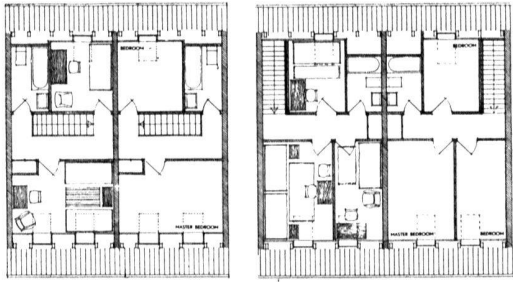

**Cité d'habitation Søllerød
Copenhagen 1956**

Architectes : Eva et Nils Koppel MAA

bedroom = chambre
 master bedroom = chambre des parents

comble

balcony = balcon
 entrance = entrée
 kitchen = cuisine
 with dining nook = avec coin à manger

1^{er} étage (accès par balcon au logement supérieur)

windscreen = tambour

rez-de-chaussée (logement inférieur)

Type I
 immeubles 1 à 9

Type II
 immeubles 10 à 19

Echelle 1 : 300

Cité d'habitation Søllerød à Copenhague