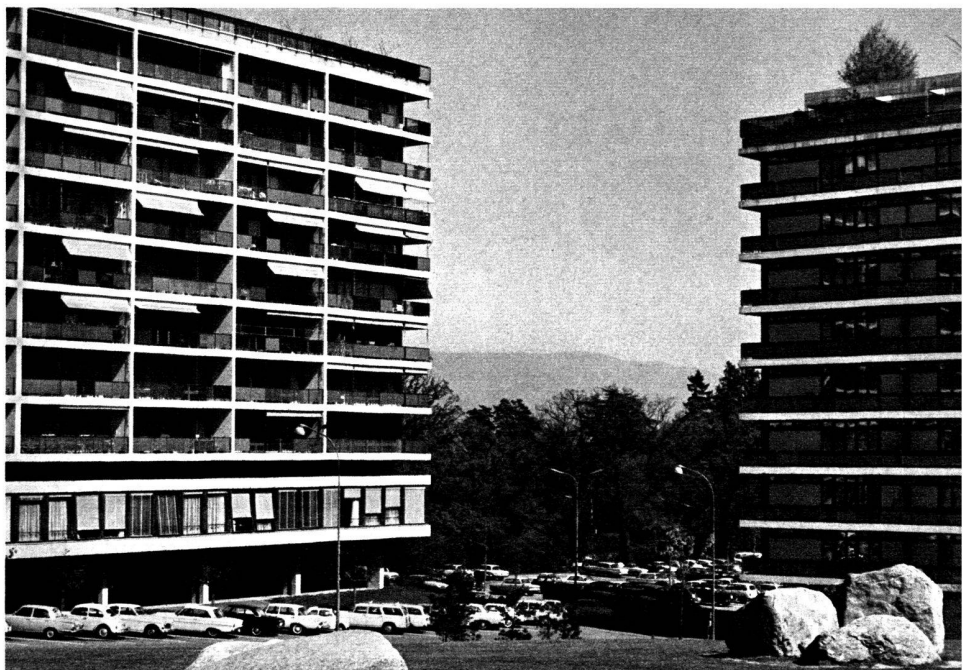

Download PDF: 21.12.2024

ETH-Bibliothek Zürich, E-Periodica, <https://www.e-periodica.ch>

Genève poursuit la réalisation
de ses grands ensembles

Le Lignon

2787 logements
Addor & Juillard FAS et
Louis Payot SIA, architectes

Cité du Parc de Budé

Jardins collectifs sur les terrasses,
vastes espaces libres

464 appartements
Addor & Juillard, architectes FAS
Honegger frères, architectes SIA
1958 - 1962

Photos « Habitation »

Quartier résidentiel de la Gradelle