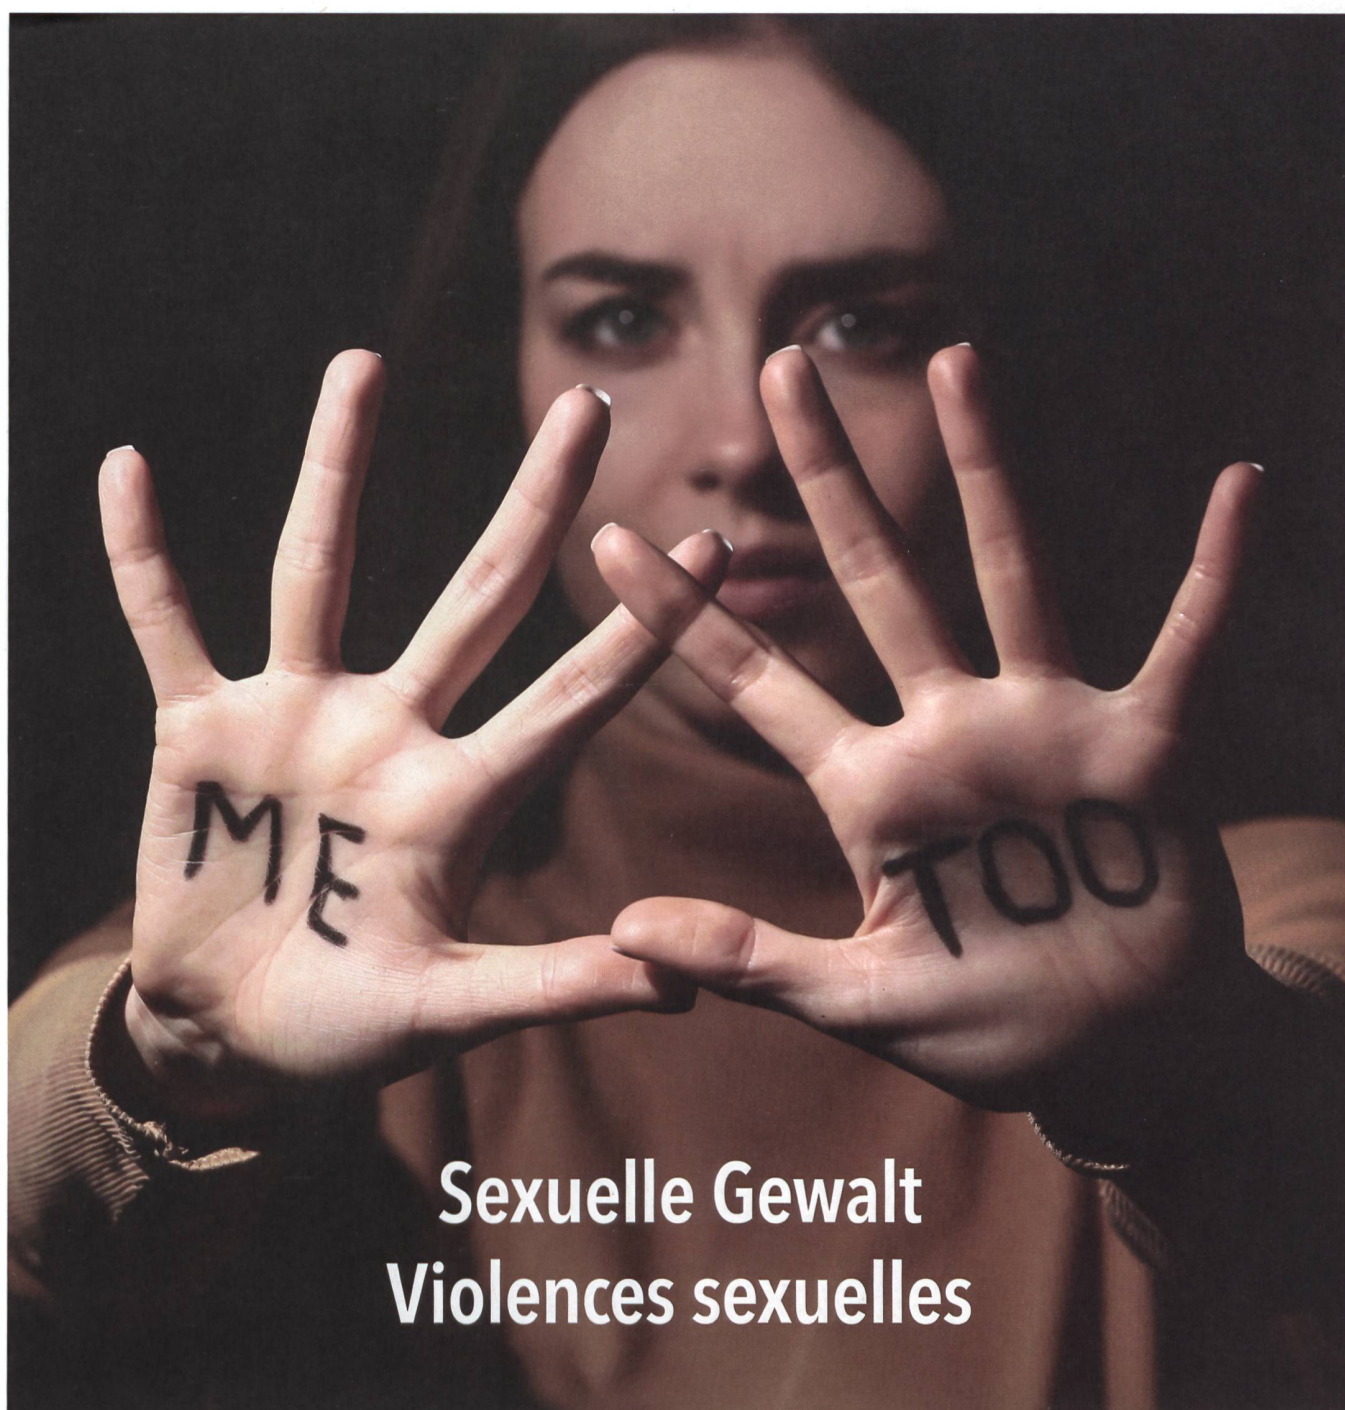

Sexuelle Gewalt
Violences sexuelles

FREESTYLE™ HANDS-FREE DOPPELMILCHPUMPE

Mit der Freestyle™ Hands-free Milchpumpe eröffnet Medela neue Möglichkeiten beim Abpumpen von Muttermilch. Die anatomisch geformten Auffangschalen passen diskret in die meisten Still-BHs und können in drei einfachen Schritten zusammengebaut werden. Die Kombination von Brusthauben mit einem Öffnungswinkel von 105° und der 2-Phase Expression® Technologie macht das freihändige Abpumpen mit der Medela Freestyle™ Hands-free Milchpumpe zu einem mühelosen und angenehmen Erlebnis.