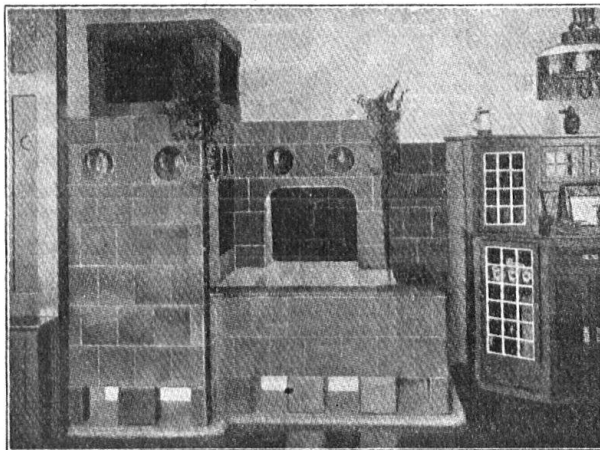

Parquet- und Chalet-Fabrik Interlaken
Gegründet 1850
Chalet-Bau
Wohn- und Landhäuser, Villen etc.
Dekorative Holzarbeiten
Bau- u. Möbelschreinerei
Parquets
vom einfachsten bis reichsten Dessin
— Export nach allen Ländern —

Locarno-Orselina Hotel Kurhaus
35 Betten. Luftkurstation. Schönste Lage mit prachtvoller Aussicht auf Lago Maggiore und Gebirge. Geöffnet das ganze Jahr. Pension mit Zimmer Fr. 6.— bis 7.50. Café - Restaurant. Besitzerin: Witwe Isaak Ruesch.

Bevor Sie Waschapparate
kaufen, verlangen Sie Prospekte oder kostenlosen Besuch
Ad. Schulthess & Cie., Zürich V
Waschapparatefabrik Mühlebach-Reinhardstr.

Verandaschiebe- und Doppelverglasungs-Fenster
in solider, neuester Konstruktion
Roll- und Fensterfabrik Interlaken von A. Hübli
Roll-Laden aller Systeme in prima Material und Ausführung
55 Telephone 55

Ofenfabrik Wannenmacher A.-G., Biel

Oefen, Kamine, Wandbrunnen, Wandverkleidungen

Moderne Ausführung
Erstklassige Arbeit

Kataloge zu Diensten

Beste Schweizer Marke!
Absolut wirksam in Fällen von Unwohlsein, Magenbeschwerden, Herzübel und Herzschwäche
Feiner Dessert-Liqueur!
Muster und Prospekte gratis
Clémentine A.-G.
Eribourg

Liqueur Clémentine
Chartreuse Suisse