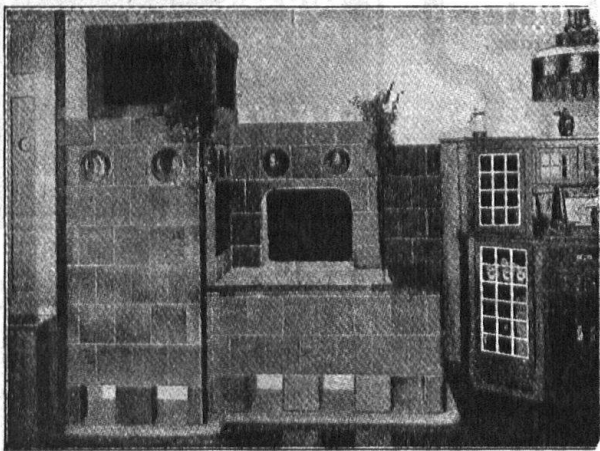

## Emil Gerster · Basel

Werkstätte für Glasmalerei  
und Kunstverglasung

Riehen, „zum Mohr“. Telephon 9587.