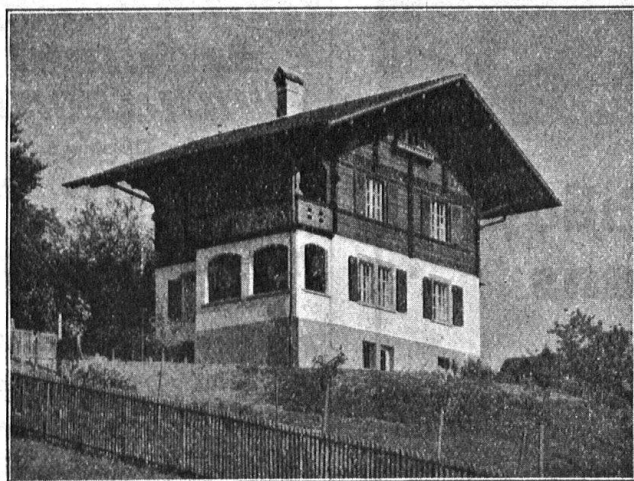

# DAS WERK

SCHWEIZERISCHE ZEITSCHRIFT FÜR BAUKUNST, GEWERBE, MALEREI UND PLASTIK

OFFIZIELLES ORGAN DES BUNDES SCHWEIZER ARCHITEKTEN UND DES SCHWEIZ. WERKBUNDES

Jährlich 12 reichillustr. Hefte, Jahresabonnementspreis Fr. 15.—  
Bestellungen nehmen entgegen die Poststellen, die Buchhandlungen, sowie der Verlag „Das Werk“ A.-G., Buch- und Kunstdruckerei Benteli A.-G., Bümpliz.