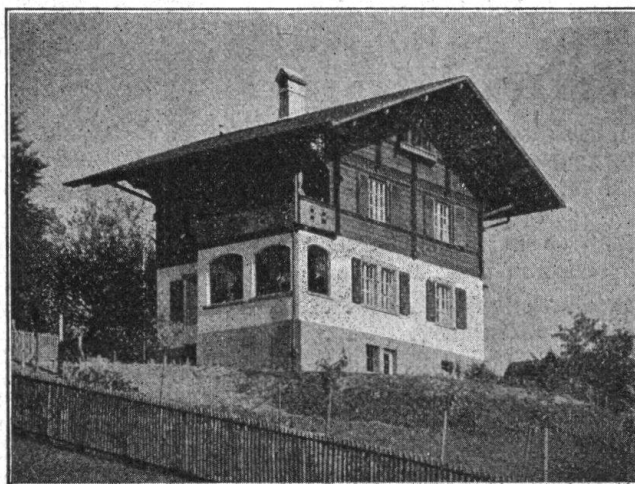

GRIBI & CIE.

Baugeschäft ———— Burgdorf

HOCH- U. TIEFBAUUNTERNEHMUNG
ARMIRTER BETON
HOLZ- UND SCHWELLENHANDLUNG
IMPRÄGNIERANSTALT
ZIMMEREI UND GERÜSTUNGEN

CHALETBAU

HETZERLIZENZ FÜR DEN KANTON BERN
MECHAN. BAU- UND KUNSTSCHREINEREI

TELEGR.-ADRESSE: DAMPFSÄGE :: TEL. 63
PRIVAT-TELEPHON 189