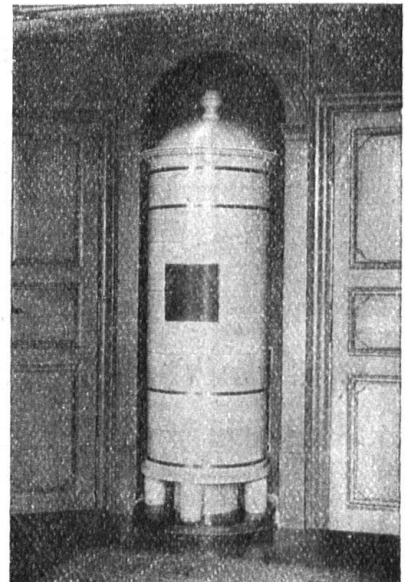

Kachelöfen

in jeder Ausführung

**Kamine
Wandbrunnen
Baukeramik**

Ofenfabrik Kohler A.-G.

Mett bei Biel

Gurgle mit

TRYBOL
Kräuter-Mundwasser

GRIBI & C^{IE} A.-G.