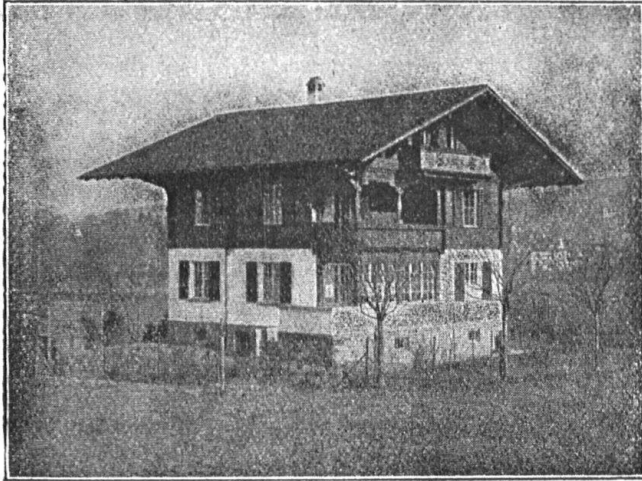

Kachelöfen

in jeder Ausführung

**Kamine
Wandbrunnen
Baukeramik**

Ofenfabrik Kohler A.-G.

Mett bei Biel

Gurgle mit

TRYBOL
Kräuter-Mundwasser

GRIBI & C^{IE} A.-G.