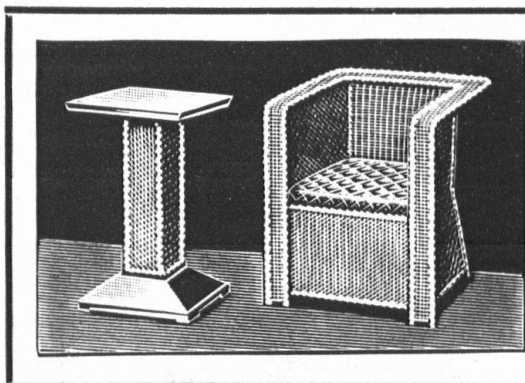

chanisierung, *Gefühlswerte* betont werden: «Der Wohlklang eines Geläutes wird durch den elektrischen Betrieb nicht verbessert, sondern ganz wesentlich verschlechtert. Die allzu gleichmässigen Bewegungen führen zu einer Verhärtung des Tonempfindens. Wir können diese Art des Läutens einem automatischen Klaviere gegenüberstellen. Ferner geht mit der Einführung des elektrischen Antriebes ein schönes Stück alter Tradition und

Jugenderinnerung verloren. Was war das für uns Knaben für eine Freude, im Kirchturm den Augenblick abzuwarten, wo wir an den Glockenseilen ziehen durften, und wie fühlten wir uns, wenn endlich die Kräfte für die «Grosse» ausreichten. Vergegenwärtigt man sich das Bild, wo der Messmer am Sylvester punkt halb zwölf Uhr auf den Knopf drückt, so fragt man sich unwillkürlich: Wie weit wird das noch kommen?»

Nivada
Emaillackfarbe für Gewerbe
und Industrie
Rudolf Gysin & Co Basel
Lackfabrik
In allen Droguerien erhältlich

DIE GANZE WELT BRAUCHT
„HERMES“
SACCHARIN - TABLETTEN
110 FACH 0,07 GR. SCHWEIZERFABRIKAT

Boiler, réservoirs, récipients d'expansion, conduites ainsi que travaux de ferblanterie en tous genres
Sch. Bertrams
Bâle

**PEDDIG-
ROHRMÖBEL**
NATURWEISS ODER IN JEDER
BELIEBIGEN NUANCE
GERÄUCHERT
GARTEN- u. TERRASSEN-
ROHRMÖBEL in allen Farben
LIEGESTÜHLE, DAVOSER
und andere Systeme
CUENIN-HÜNI & CIE.
Rohrmöbelfabrik, Kirchberg, K. Bern
Verlangt unsern illustrierten Katalog
H24

**ARCHITEKTUR-
KARTON-
MODELLE**

*

H. LANGMACK
Z Ü R I C H
Forchstrasse 290
H33