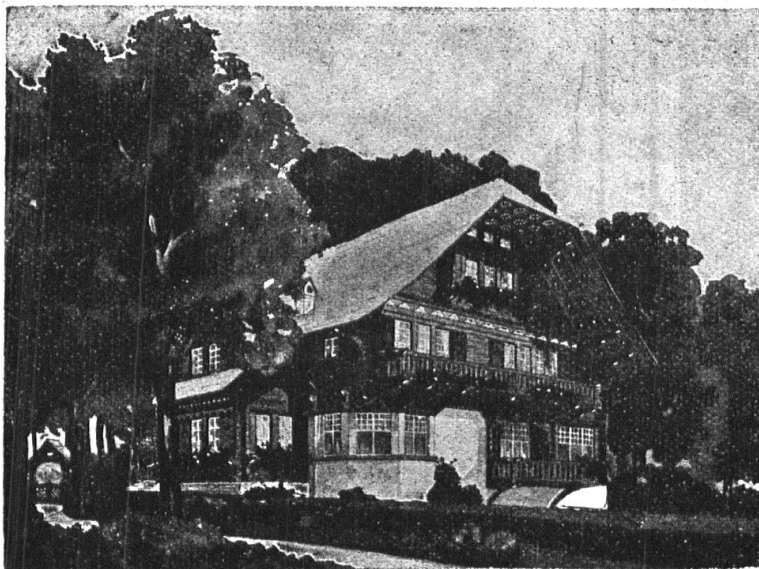

MÄRZ 1926

MARS 1926

DAS SCHWEIZER HEIM
ARCHITEKTUR

Parquet- & Chalet- fabrik A. G. Bern

Bureau: Könizstrasse 46
Telephon: Bollwerk 21 16

Übernahme ganzer Bauten

CHALETBAU
ZIMMEREI
SCHREINEREI

H 138