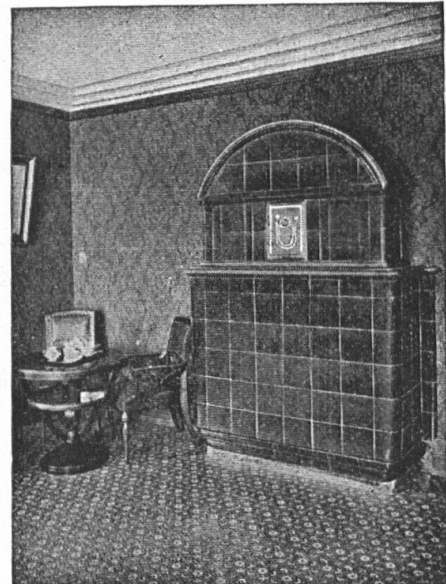

KACHELÖFEN

Kamine / Wandbrunnen
Baukeramik

in jeder Ausführung

OFENFABRIK KOHLER A.-G.
METT bei Biel

H 30

KARL HELFENSTEIN, LUZERN KUNSTSTEINFABRIK

TELEPHON 963

H 108

Ausgeführte Kunststeinarbeiten:

**Bahnhof Langnau i. Emmental, Kt. Bern.
Nationalbank Luzern.**