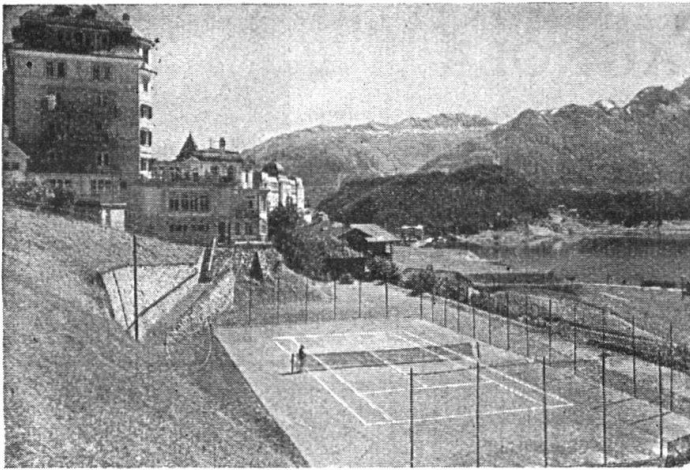

Tennisplatz des Hotel Belvédère. St. Moritz. Ausgef. 1923

Anlage von
Tennisplätzen

mit Grellinger-Spezial-Mergel
Grüne Färbung

Bruno Weber
Basel

Telegramm-Adresse: Tennisweber
Telephon Safran 20.31