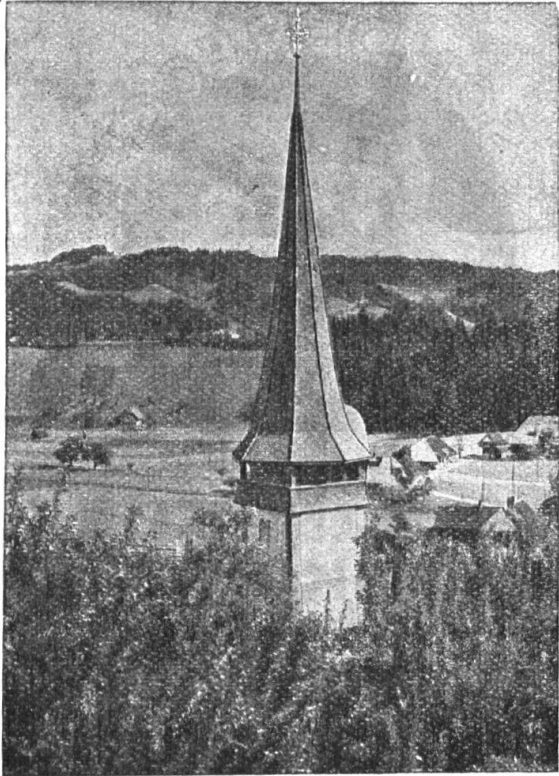

Kirchturm in Signau
 ETERNIT-DOPPELDACH, KUPFERBRAUN
ETERNIT NIEDERURNEN

H 34

Bedachungs-Arbeiten aller Art

werden gut, fachgemäss und prompt ausgeführt von

Felix Binder, Zürich 7

Bedachungs-Geschäft

Holderstrasse 12