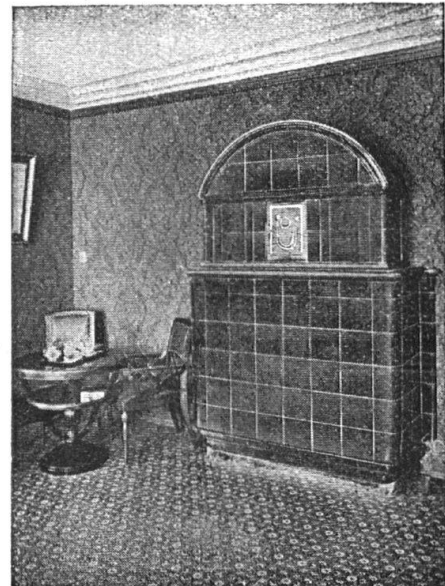

H 29

ÖFEN / KAMINE  
Künstlerische Qualitätsarbeit  
**W. MÜLLER**  
OFENBAU  
ZÜRICH 2

Rieterstrasse 53

H 238

Tel. Selnau 1358

H 170

**KACHELÖFEN**

Kamine / Wandbrunnen  
Baukeramik