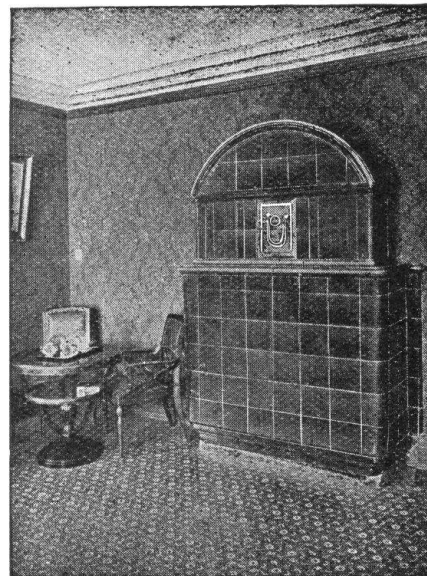

Holderstrasse 12, Telephon Hottingen 4358

KACHELÖFEN

Kamine / Wandbrunnen
Baukeramik

in jeder Ausführung

OFENFABRIK KOHLER A.-G.
METT bei Biel

H 268

Peddig-Rohrmöbel
 naturweiss oder gebeizt
**Garten- u. Terrassen-
 Rohrmöbel** H 289
 In allen Farben
**Wetterfeste Boon-
 doot-Rohrmöbel**
Liegestühle,
 System Davos, Leysin etc.
Krankenstühle
Nachtstühle
 Neuester, reich illustrierter Katalog z. D.