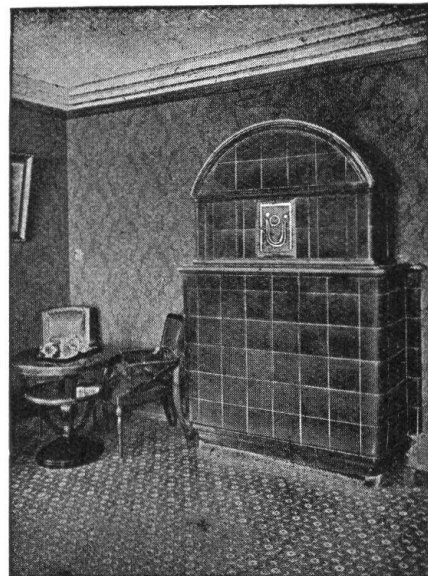

KACHELÖFEN

Kamine / Wandbrunnen
Baukeramik

in jeder Ausführung

OFENFABRIK KOHLER A.-G.
METT bei Biel

H 268