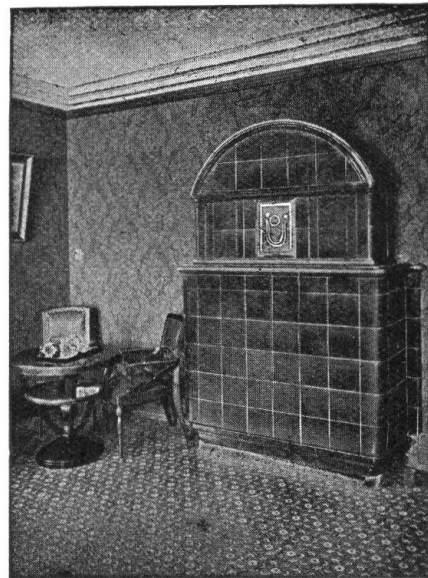

KACHELÖFEN

Kamine / Wandbrunnen
Baukeramik

in jeder Ausführung

OFENFABRIK KOHLER A.-G.
METT bei Biel

H 266