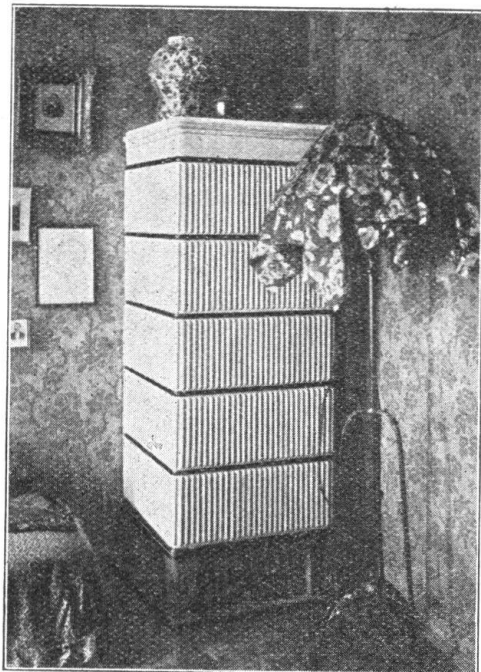

H 238

W. MÜLLER
OFENBAU
ZÜRICH 2

BEACHTEN SIE

immer wieder die Filialen
der Verkaufsgenossen-
schaft **SHS** in Basel, Bern,
Lausanne, Olten, Ragaz,
Rheinfelden, Solothurn,
St. Gallen und Zürich

320