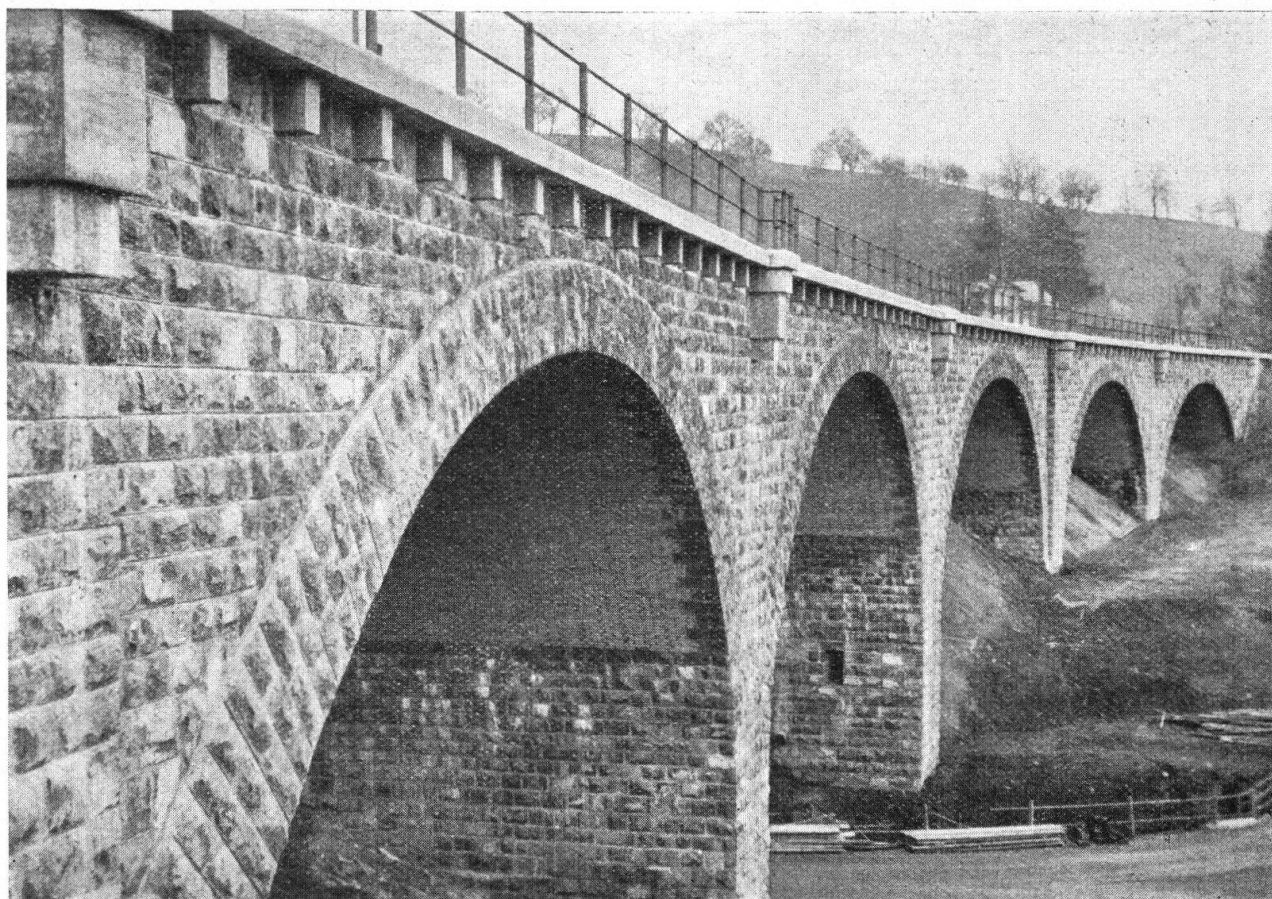

**FRITZ LANG & Co.,
ZÜRICH 3**

Zentralheizungen und sanitäre Anlagen
190 Manessestrasse 190
Telephon: Selnau 26.83

H 287

Uzebrücke im Zuge der S. B. B.-Strecke
Wil-St.Gallen

ausgeführt im Jahre 1926 durch