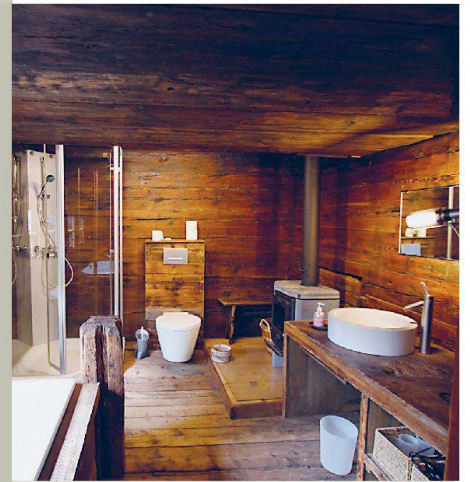

Download PDF: 09.11.2024

ETH-Bibliothek Zürich, E-Periodica, <https://www.e-periodica.ch>

Verbringen Sie
erholsame Frühlingstage
im Baudenkmal!

Passez des jours
reposables au cœur
du patrimoine!

Gon Hüs — Niederwald (VS)