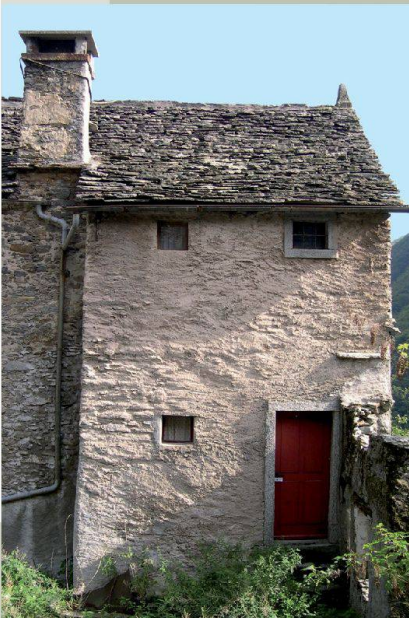

Casa Döbeli — Russo (TI)