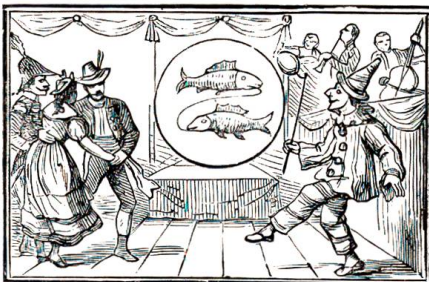

**Bauernregeln
im Hornung**

Wie es in der Nacht
vor Petri Stuhlfeier
wittert, so wittert es
40 Tage nacheinan-
der; wie das Wetter
am Aschermittwoch
ist, soll es die ganze
Fasten bleiben.

Die Fische

Notizen