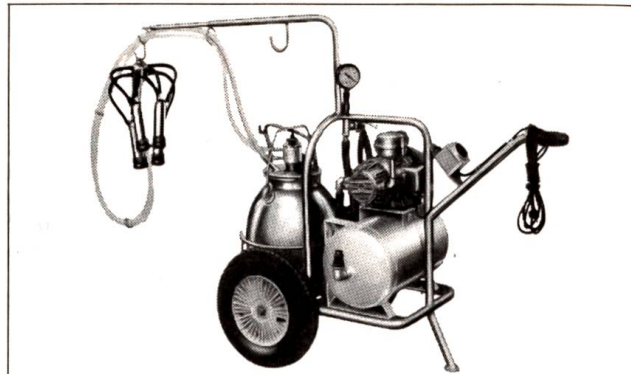

Burgdorf 15. WVKlvM., 19. Schlv, 22. Zucht- und Nutzviehauktion
Châtel-St-Denis 26. W
Comprovasco 7. VKlv
Delsberg 20. WVPfKlvM
Dielsdorf 28. WVKlvSM
Einsiedeln 12. V
Fenin-Vilars-Saules (in Vilars) 26. WVPfKlvM
Fraubrunnen 5. Schlv
Freiburg 5. VS
Frick 26. WVS
Gais 6. VKlv
Gams 19. Klv
Grabs 5. und 26. Klv
Grenchen 2. W
Herisau 2., 9., 16. und 23. WVKlbrSM
Hitzkirch 27. WVKlv
Huttwil 7. WVKlvM
Ilanz 6. und 20. V
Ins 21. Klv
Kaltbrunn 3. WVKlv
Kerzers 27. WVKlvSchlv
Langenthal 27. SchlvM
Langnau i. E. 28. grWVPfKlvSM
Laufen 6. WVKlvM
Lausanne 8. bis 13. Schweiz. Landmaschinenschau AGRAMA
Lichtensteig 5. WVKlvM
Ostschweiz. Pelzfellmarkt, 12., 19. und 26. VKlvM

Le Locle 13. WVKlv
Luzern 20. Pelzfellmarkt
Monthey 14. WVKlv
Moudon 6. WVM
Murten 7. Klv
Neu St. Johann 22. V
Olten 5. W
Orbe 8. W
Oron-la-Ville 7. WVKlvM
Payerne 15. WKlv
Pruntrut 19. WVKlvM
Reinach (AG) 22. VM
St-Blaise 3. Fête du village (Fête patronale de la St-Blaise)
Saanen 13. WVKlv
Saingelégier 5. WVPfKlvM
Schüpfheim 5. KlbrS
Schwarzenburg 15. WVKlvM
Solothurn 12. WVKlvM
Sursee 6. und 13. KlvSchlv, 15. WVKlvM, 20. und 27. KlvSchlv
Thun 6. und 20. Schlv, 21. WVKlvSM und Pelzfelle
Thuisis 13. WVKlv
Vilars (NE) 26. WVPfKlvM
Weesen 7., 14., 21. und 28. Klv
Weinfelden 14. und 28. VKlv
Werthenstein (Wolhusen-Markt) 24. WM
Wil (SG) 6., 13., 20. und 27. VKlv
Willisau 26. WS
Winterthur 1. VS

Melkmaschine OMC

- Die preisgünstige Melkmaschine für jeden Betrieb.
- Fahrbare und stationäre Anlagen.
- Die fahrbare Melkanlage B 1/SL ist sofort ohne Montage einsatzbereit.

OMC für rasches und schonendes Melken

EFAM- und SEV-geprüft.
Verlangen Sie unser günstiges Angebot und einen unverbindlichen Probe-Einsatz.

**Schmid + Maegert
Maschinenbau
3713 Reichenbach
Tel. 033/761162**

Yverdon 27. WM (Place d'Armes et Promenade des Remparts), Schaubuden (Promenade Auguste-Fallet)

Zofingen 8. WVKlvM
Zweisimmen 14. VKlvM

März

Aarau 21. VKlv
Aarberg 14. WWSM, 28. WS
Affoltern a. A. 25. W, 26. WKlvM
Agno 12. WVKlvM (Fiera San Provino)
Aigle 10. W
Altdorf 13. V, 15. W
Altstätten (SG) 1., 8. und 15. WVGemüse, 22. WVM-Fahrzeuge, 29. WVGemüse
Amriswil 7. VKlvS, 21. WVKlvSMAutos Schaubuden
Appenzell 14. und 28. WVKlbrS
Arbon 24. WSchaubuden, 25. Schaubuden
Aubonne 16. W
Bad Ragaz 26. WVKlv
Basel 7. und 21. Neuwarenmarkt (14-18.30 Uhr Marktplatz), 14. und 28.

Flohmarkt (14-18.30 Uhr Marktplatz)
Biasca 5. WVPfKlv
Biel 1. W, 3. und 4. Fasnacht (Schaubuden)
Les Breuleux 27. WVKlvM
Brig 28. WVKlv
Buchs (SG) 5. und 26. Klv
Bulle 1. WVKlvM
Burgdorf 19. Schlv
Châtel-St-Denis 19. W
Delsberg 20. WVPfKlvM
Dielsdorf 28. WVKlvSM
Einsiedeln 26. V
Faudo 21. WVKlv
La Ferrière 8. WVKlv
Fraubrunnen 5. Schlv
Frauenfeld 17. bis 19. Schaubuden, 19. WVKlvMSchaubuden
Freiburg 5. VS, 19. Oster-schlachtviehmarkt des SVP
Frick 12. VS

Frutigen 29. V (ab 13 Uhr), 30. WKlv
Gais 6. VKlv
Gams 12. WVKlv
Giubiasco 28. WVPfKlv
Grabs 19. Klv
Grenchen 2. W
Gstaad b. Saanen 3. VKlv
Herisau 2., 9., 16., 23. und 30. WVKlbrSM, Ende März/Anfang April Verbands-viehmarkt der app. Viehzuchtgenossenschaften (Datum siehe Publikationen)
Herzogenbuchsee 19. WVKlvM
Hochdorf 19. WVKlvM
Huttwil 14. WVKlvM
Ilanz 6. und 20. V
Ins 21. WVKlvM
Interlaken (Unterseen WKlv) 7. W
Kerzers 27. WVKlvSchlv

Langenthal 27. WSSchlvM, Osterschlachtviehmarkt des SVP
Laufen 6. WVKlvM
Lenzburg 1. VSM
Leuggern 19. WSM
Leuk-Stadt 6. WVKlv
Lichtensteig 5., 12., 19. und 26. VKlvM
Liestal 14. W
Le Locle 13. WVKlv
Malleray 26. W
Malvaglia 13. WVKlv
Meiringen 1. WKlv
Messen 19. WVKlvM
Montfaucon 26. WVPfKlvM
Monthey 14. WVKlv
Moudon 6. WVM
Murten 7. Klv
Neu St. Johann 15. V
Oensingen 19. WKlvM
Olivone 22. WVKlv
Olten 5. W