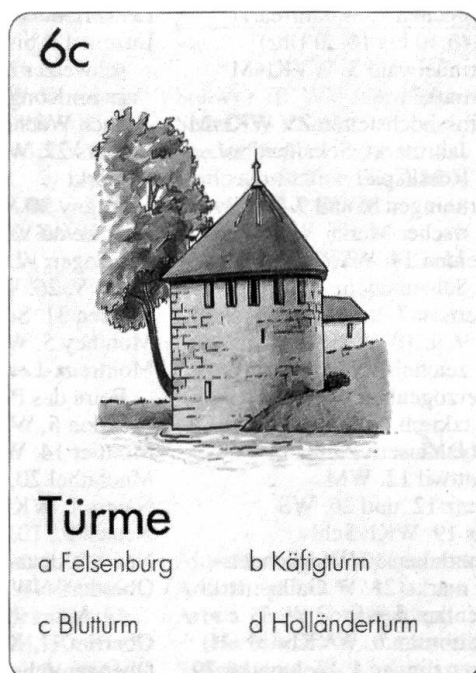

schäftigen, es zu verändern. Damit es dabei aber nicht völlig zerschnipstelt wird, sind einzelne Seiten hinten separat beigelegt. Manch ein Spiel regt uns an, einmal mit anderen Augen in der Stadt umherzuspazieren und dieses oder jenes genauer anzuschauen zu wollen, was denn auch eine der Absichten des Buches sein soll.

«Spielerisch lernen und beim Lernen spielen» ist ein Leitgedanke des Berner Spielbuches; im weiteren weckt oder vertieft es bestimmt das Interesse an unserer Stadt und leistet so vielleicht einen kleinen Beitrag für das Verständnis und die Liebe zu ihr. Das Buch ist somit nicht nur für Kinder, sondern ebenso für alle Bern-Liebhaber und für alle spiel-freudigen Menschen.

Grossformat 29,5 x 29,5 cm, 60 Seiten + 8 Seiten Transparent + 7 Einzelblätter, 22 Farbtafeln und 20 schwarzwisse Tafeln, gebunden, mit vierfarbigem Überzug, Fr. 35.-

Dieses Buch können Sie beziehen bei:
Buchstämpfli, Postfach 263, 3000 Bern 9, Telefon 031/300 66 77