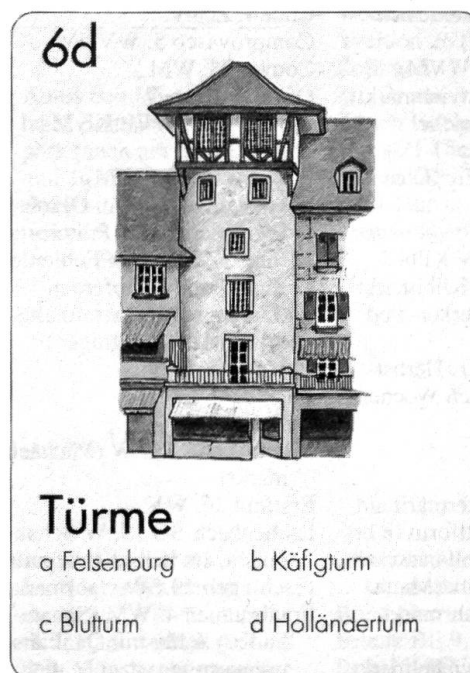

schäftigen, es zu verändern. Damit es dabei aber nicht völlig zerschnipstelt wird, sind einzelne Seiten hinten separat beigelegt. Manch ein Spiel regt uns an, einmal mit anderen Augen in der Stadt umherzuspazieren und dieses oder jenes genauer anzuschauen zu wollen, was denn auch eine der Absichten des Buches sein soll.

«Spielerisch lernen und beim Lernen spielen» ist ein Leitgedanke des Berner Spielbuches; im weiteren weckt oder vertieft es bestimmt das Interesse an unserer Stadt und leistet so vielleicht einen kleinen Beitrag für das Verständnis und die Liebe zu ihr. Das Buch ist somit nicht nur für Kinder, sondern ebenso für alle Bern-Liebhaber und für alle spiel-freudigen Menschen.

Grossformat 29,5 x 29,5 cm, 60 Seiten + 8 Seiten Transparent + 7 Einzelblätter, 22 Farbtafeln und 20 schwarzwisse Tafeln, gebunden, mit vierfarbigem Überzug, Fr. 35.-

Dieses Buch können Sie beziehen bei:
Buchstämpfli, Postfach 263, 3000 Bern 9, Telefon 031/300 66 77