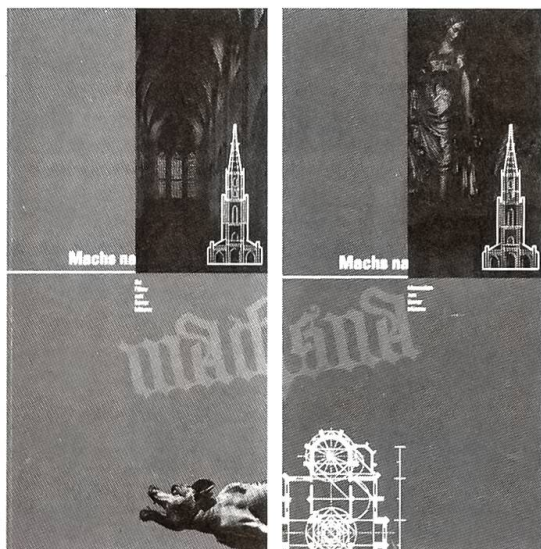

Machs na

Ein Führer zum Berner Münster, Band I Kommentare zum Berner Münster, Band II

Autoren: François de Capitani, Christoph Schläppi,
Bernard Schlup, Martin Stähli und Urs Martin Zahnd

Die vorliegende Publikation ist eine Gemeinschaftsleistung. Ausgehend von einem Kernfach-Projekt des Literargymnasiums Bern-Neufeld, haben sich verschiedene Fachleute und die Fachklasse für Grafik an der Schule für Gestaltung in Bern zusammengetan, eine Publikation zu schaffen, die das Baudenkmal des Berner Münsters und sein kulturgeschichtliches Umfeld vor allem für Jugendliche und eine kunstinteressierte Leserschaft auf neue, anregende Weise angehen und aufarbeiten sollte.

Zwei Bände, total 274 Seiten, 417 Abbildungen,
in bedrucktem Schuber, nur Fr. 52.–

Zu beziehen durch alle Buchhandlungen oder direkt bei
Buchstämpfli, Postfach 560, 3000 Bern 9, Telefon 031/300 66 77,
Fax 031/300 66 88

Verlag Stämpfli+Cie AG Bern

1. Montreux: W Vikt.; je am Freitag (Marché couvert et les quais)
2. Moudon: Dienstag und Freitag W Vikt., Gemüse und Früchte
3. Moutier: Mittwoch und Samstag von 8 bis 12 Uhr
4. La Neuveville: Mittwochmorgen 8 bis 12 Uhr W Vikt.
5. Olten: jeden Donnerstagvormittag (Munzingerplatz) und Samstagmorgen (Bifangstrasse)
6. Orbe: jeden Donnerstag W Fleisch, Backwaren, Käse, Fische, Textilien usw.
7. Payerne: Donnerstagmorgen Gemüse, Geflügel und am Samstagmorgen nur Gemüse
8. Pruntrut: Donnerstag und Samstag Gemüse und Früchte
9. Reinach AG: jeden Samstagvormittag beim Saalbau (Winterpause ab Weihnachten bis ca. Mitte März)
10. Rolle: Dienstag- und Freitagmorgen
11. Romanshorn: Vikt. jeden Freitag von 8 bis 11.30 Uhr, Mitte März bis Anfang Dezember
12. Rorschach: jeden Dienstag vom 28. März bis 28. November, Gemüse, Früchte, Obst, Setzlinge, Fleisch, Milchprodukte, Fische, Eier, Comestibles, Blumen usw.
13. Ste-Croix: Samstagmorgen Vikt.
14. St. Gallen: täglicher Markt auf dem städtischen Marktplatz (Früchte, Gemüse, Blumen und Lebensmittel). Hauptmärkte Mittwoch und Samstag auf dem städtischen Marktplatz (Früchte, Gemüse, Blumen, Lebensmittel)
15. St. Immer: Gemüse, Früchte, Vikt. je am Dienstag- und Freitagmorgen
16. Saanen: jeden Freitag Wochenmarkt Vikt.; wenn Feiertag, am Samstag
17. Schaffhausen: jeden Dienstag und Samstag Gemüsemarkt von 7.00 bis 11.00 Uhr
18. Schüpfheim: je am Montag Klbr (Ausnahmen: statt am 2. Januar nun am 3. Januar, statt am 17. April nun am 18. April, statt am 5. Juni nun am 6. Juni. Kein Markt in der 52. Woche). Jeden 1. Montag SKlbr
19. Solothurn: Mittwoch und Samstag Gemüse, Feld- und Gartenprodukte, Milchprodukte, Blumen, Sämereien, an Samstagen ausserdem Fleisch, Geflügel, Kaninchen. Donnerstagvormittag Frischwarenmarkt
20. Sursee: jeden Dienstag Schlachtvieh; kein Markt am 15. 8. (Maria Himmelfahrt) und 26. 12. (Stephans-tag)
21. Thun: jeden Mittwoch Gemüsemarkt. Jeden Samstag Wochenmarkt. Jeden Montag Kälbermarkt, nach Ostern/Pfingsten am Dienstag, jeden 1. und 3. Dienstag im Monat Schlv.
22. Uster: Freitag Vikt., Gemüse, Blumen von 8 bis 11 Uhr (Stadthausplatz)
23. Vevey: Dienstagmorgen und Samstagmorgen W Vikt. (6.00 bis 12.00 Uhr)
24. Weinfelden: Freitagvormittag (8 bis 11 Uhr) auf dem Plätzli beim Thurgauerhof Gemüse und Früchte, Fische, Blumen
25. Wil SG: jeden Dienstag KlV; vom 1. August bis 14. November jeden Dienstag in der Altstadt Obst und Gemüse. Jeden Samstagvormittag W des täglichen Bedarfs, Vikt. in der Altstadt
26. Willisau: jeden Montagvormittag KlV (beim Bahnhof). Fällt aus, wenn Feiertag
27. Winterthur: Früchte, Gemüse, Blumen, Setzlinge sowie Fischmarkt in der Steinberggasse: je Dienstag und Freitag von 6 bis 11 Uhr. Quartiermärkte am Samstagvormittag in Töss, Wülflingen, Veltheim und Oberwinterthur. Fällt der Markt auf einen Feiertag, wird er am Tag vorher abgehalten.
28. Wohlen AG: jeden Donnerstagvormittag Gemüse und Fische
29. Yverdon: jeden Dienstag (Promenade Auguste Fallet), jeden Samstag (Rue du Milieu) Gemüse, Früchte usw.
30. Zofingen: Dienstag- und Samstagvormittag Gemüse, Obst, Früchte, Blumen usw.
31. Zuchwil: jeden Freitag Gemüsemarkt
32. Zug: jeden Dienstag und Samstag Gemüse und Obst
33. Zürich: Dienstag und Freitag Helvetiaplatz und Stadthausanlage/Milchbuckstrasse, Mittwoch und Samstag Altstetten (Lindenplatz)/Oerlikon, Samstag Limmatquai, jeweils 6.00 bis 11.00 Uhr, Lebensmittelmärkte; Rosenhof: jeden Donnerstag und Samstag ab Do. 2. März bis Weihnachten. Flohmarkt ab 6. Mai bis 28. Oktober an allen Samstagen, 6.00 bis 15.30 Uhr