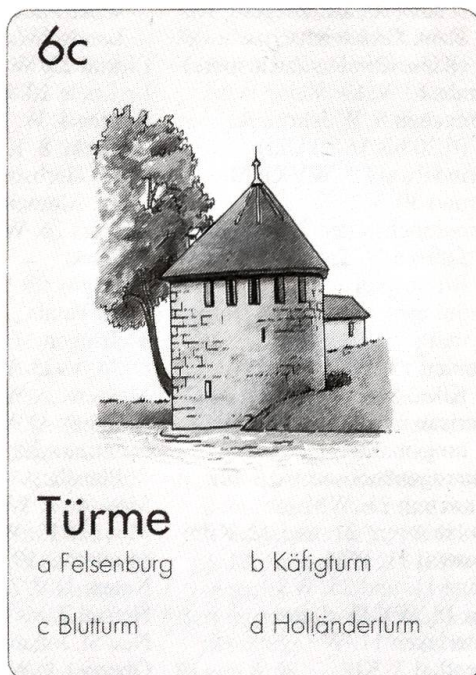

schäftigen, es zu verändern. Damit es dabei aber nicht völlig zerschnipselt wird, sind einzelne Seiten hinten separat beigelegt. Manch ein Spiel regt uns an, einmal mit anderen Augen in der Stadt umher-zuspazieren und dieses oder jenes genauer anzu-schauen zu wollen, was denn auch eine der Absich-ten des Buches sein soll.

«Spielerisch lernen und beim Lernen spielen» ist ein Leitgedanke des Berner Spielbuches; im weiteren weckt oder vertieft es bestimmt das Interesse an unserer Stadt und leistet so vielleicht einen kleinen Beitrag für das Verständnis und die Liebe zu ihr. Das Buch ist somit nicht nur für Kinder, sondern ebenso für alle Bern-Liebhaber und für alle spiel-freudigen Menschen.

Grossformat 29,5 x 29,5 cm, 60 Seiten + 8 Seiten Transparent + 7 Einzelblätter, 22 Farbtafeln und 20 schwarzweisse Tafeln, gebunden, mit vierfarbigem Überzug, Fr. 35.–

Dieses Buch können Sie beziehen bei:
Buchstämpfli, Postfach 263, 3000 Bern 9, Telefon 031/300 66 77