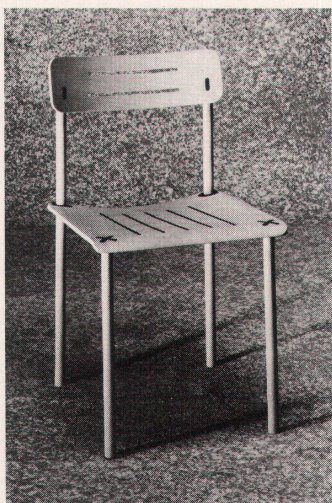

Wie angegossen

Was verbindet den Holzstuhl «Basix» aus dem Atelier von Christian Andereg in Ulisbach im Toggenburg mit der Limousine aus der 3er-Reihe von BMW? Sie sind in diesem Jahr beide – der Stuhl und das Auto – vom Design Zentrum Nordrhein-Westfalen «für höchste Designqualität» ausgezeichnet worden. So verschieden die Objekte auch sind, bei der Verarbeitung gibt es Gemeinsamkeiten: Die beim Stuhl angewandte Verbindungstechnik mit glasfaserverstärktem Epoxidharz wird vor allem im Fahrzeugbau angewandt. Sitz und Lehne sind aus Formsperrholz und mit den runden Holzbeinen zusammengesogen: Das Harz wird auf der Oberseite als Kreuz oder Ring sichtbar. ■

Preisgekrönter Holzstuhl «Basix» von Christian Andereg

Abfallbehälter F-27 von Franke: ein starkes Stück

Armer Schlucker

Sie müssen einiges schlucken und aushalten: die Abfallkörbe im öffentlichen Bereich. Nicht nur, dass sie oft zu wilden Deponien verkommen, des Nachts sind die metallenen Körbe auch beliebtes Zeuselobjekt für allerlei Nachtvögel. Die Aarburger Franke AG trägt dem beim neuentwickelten Abfallbehälter F-27 Rechnung: «Extra stark» hat man ihn werbetreibend getauft. Er ist aus Chromnickelstahl und fasst 42 Liter. Der Abfallkorb sei dank zusätzlicher Verstärkungen – verspricht die Franke AG – «vandalenresistent». ■