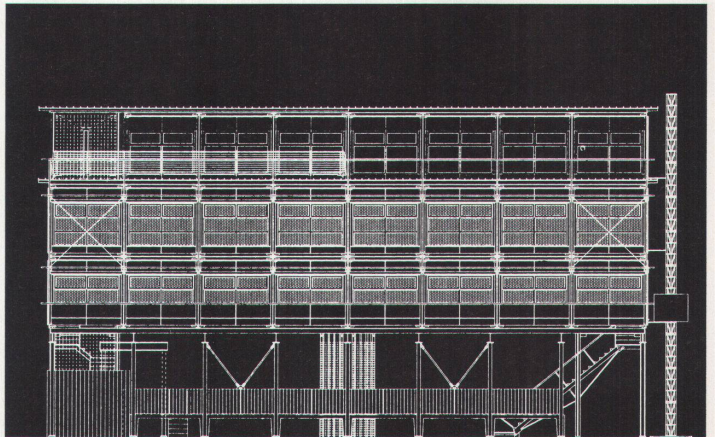

Fordern Sie den neuen Referenz-Prospekt an oder senden Sie uns Ihr Devis.

HÄUSERMANN AG
Raum- und Schrankvariationen

5707 Seengen
Tel. 064-54 01 01 Fax 064-54 25 25

EVENTPLAN

VORSCHAU

Bauart Architekten, Bern: Provisorisches Bürogebäude in Neuenburg