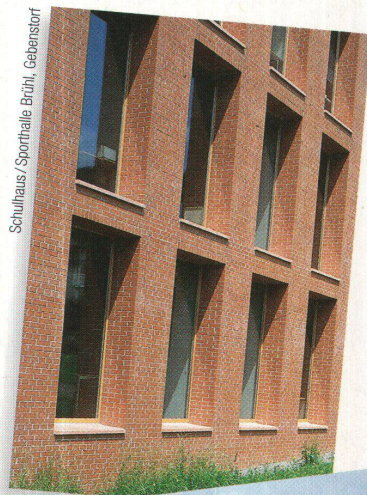

Sichtbar: Kelesto.

Schulhaus / Sporthalle Brühl, Gießen