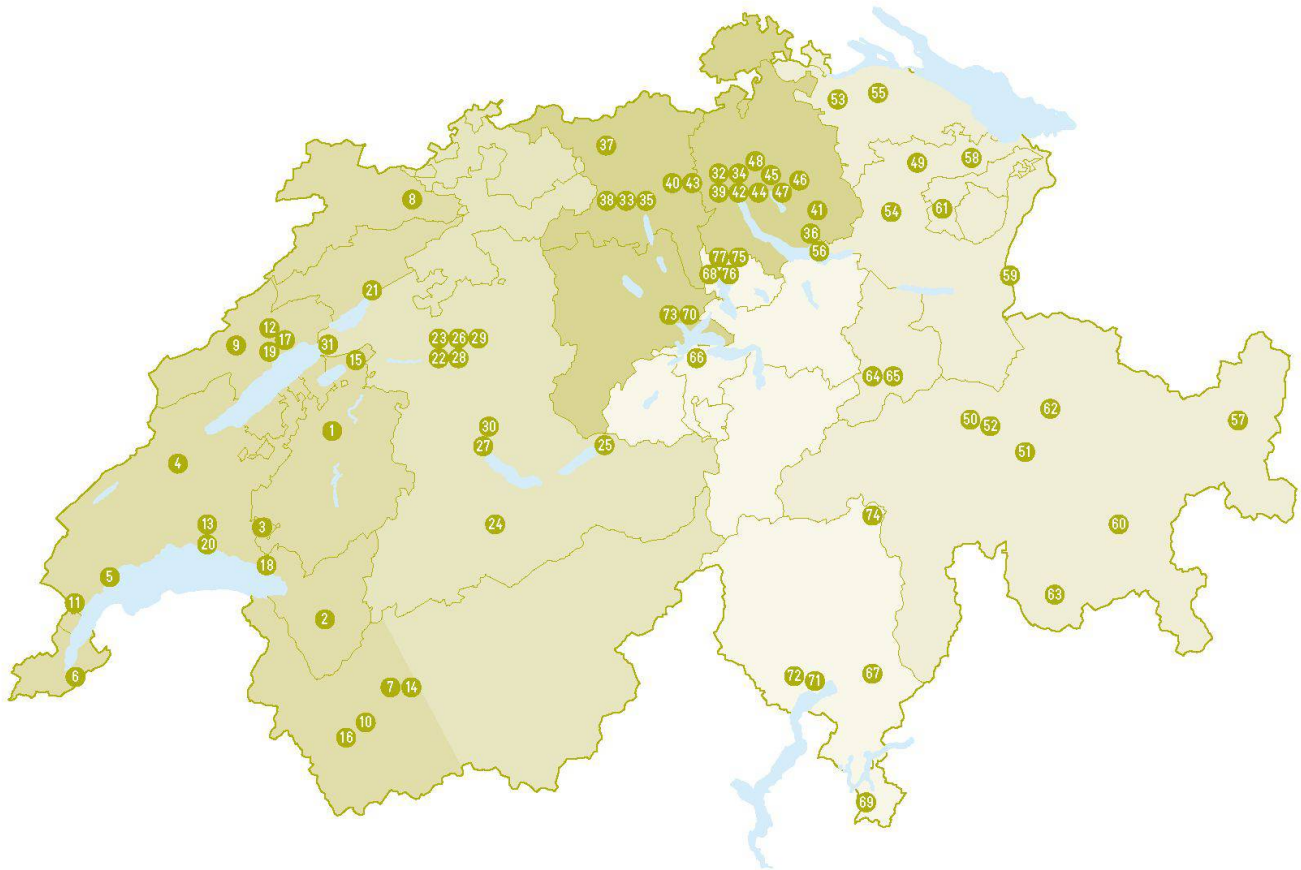

Download PDF: 13.10.2024

ETH-Bibliothek Zürich, E-Periodica, <https://www.e-periodica.ch>

5 REGIONEN, 77 WERKE

REGION WEST

HAUPTPREIS

- 1_Green Offices, Givisiez FR

AUSZEICHNUNGEN

- 2_Chalet de Vacances, Les Diablerets VD
 3_Logement pour deux familles, Maraon VD
 4_Chapelle provisoire St-Loup, Pompaples VD
 5_Centre d'entretien des routes nationales, Bursins FR