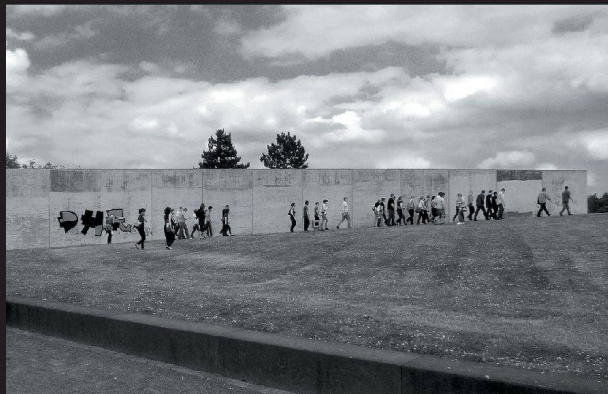

DIE BESTEN 2012

Wir gratulieren Graber Pulver Architekten
zum Gewinn des Hasen in Gold 2012

Vectorworks. Ihre Visionen. Perfekt realisiert.

ComputerWorks unterstützt «Die Besten 2012» in Architektur, Landschaft und Design