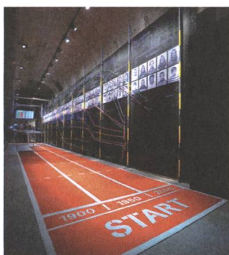

Ausstellung «Forever Young»,
Bernier Generationen-Haus
RSA GmbH, Alain Rappaport,
Jan Gollob, Zürich