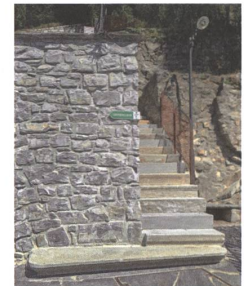

Treppen Parco degli Olivi,
Gandria TI
Enrico Sassi