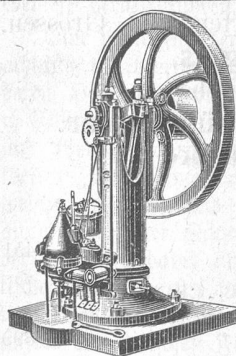

Muster und Prospekt gratis.

Petroleum - Motoren

(System Gaston Ragot pat.)

Die einzigen, die mit gewöhnlichem Petroleum getrieben werden.

Vollkommene Sicherheit.

Ruhiger und billigster Betrieb. 8 bis 12 Cts. pro Pferd und Stund.