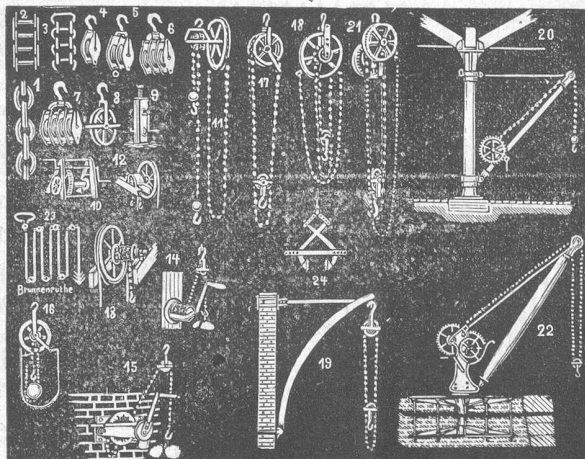

Für Möbelschreiner.

389) Verfertige Säulen mit gekehnten Füßen für runde und ovale Tische in feiner Ausführung, Tischfüße antiker Façon, cannelirt, sowie Bettstattfüße etc. zu billigen Preisen. Es empfiehlt sich

F. Geiser, Drechsler, Langenthal.

Schaffhauser - Weine

empfehlen als Spezialität von Fr. 30. — bis Fr. 95. — per hl

E. Zündel, Schaffhausen.

Muster mit Preisangabe stehen jederzeit bereitwilligst zur Verfügung.

Ketten - Fabrik

Nebikon (Ktn. Luzern).

Fig. 2 und 3 geprüfte Gall's Gelenkketten;

Fig. 4, 5, 6, 7 und 8 Leit- und Seilrollen nach beliebiger Seildicke;

Fig. 9 und 10 Winden und Kabeln aller Art;

Fig. 11-- 22 alle Systeme Flaschenzüge, Aufzüge u. Krane, sowie sämtliche dazu gehörenden calibrierten und gesenkten Ketten.

Fig. 23 Brunnenruthen all. Gröss. Fig. 24 Bauzungen, verstellbare Neuheit, unmöglich die Steine zu beschädigen. Billigste Bezugsquelle. 226

488) Eines der besten

Spenglerei-Geschäfte

der Schweiz mit

Zinkornamenten-Fabrik,

seit 1869 bestehend, mit vorzüglicher und sehr ausgedehnter Kundschaft und nachweisbar schönster Rendite, in einer Kantonshauptstadt gelegen, ist unter günstigsten Bedingungen mit oder ohne Ladengeschäft zu verkaufen, eventuell könnte ein in jeder Beziehung tüchtiger, solider Fachmann, welcher geneigt wäre das Geschäft allmählig an sich zu ziehen, als Antheilhaber eintreten. — Offerten sub Chiffre **S 488 Z** an die Expedition d. Bl.

Erstes schweizerisches Schieferdeckergeschäft

Schieferhandlung.

Es empfiehlt sich den Herren Architekten und Bau-meisten zur Eindeckung von Bauten

Stephan Landsrath,

Nachfolger von Th. Wein, Basel.

SPEZIALITÄT: Nur prima französische und belgische Doppelschiefer. 1379

Ein zuverlässiger Tapezierer

findet dauernde Anstellung in einer Bett- und Möbelhandlung. Eintritt sogleich. 483

Wir empfehlen als Spezialität

Holzbearbeitungs-Maschinen

neuester Konstruktion,

370

besonders
Abricht-,
Hobel- und
kombinierte
Hobel- und
Abricht-
Maschinen,
Leisten-,
Hobel-
und Kehl-
Maschinen.