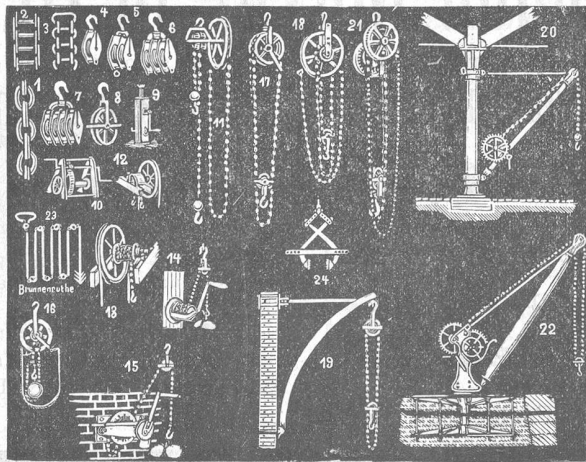

Erstes schweizerisches **Muster-Lager für Bau-Artikel** in **Zürich** (Rämistrasse).
Das ganze Gebiet der Bauindustrie umfassend.
Erfolgreichste u. billigste Reklame für Aussteller. Beste Informationsquelle für Produzenten u. Consumenten.
Eintritt und Auskunft unentgeltlich.

Für Möbelschreiner.

389) Verfertige Säulen mit gekehlten Füßen für runde und ovale Tische in feiner Ausführung, Tischfüße antiker Façon, cannelirt, sowie Bettstattfüße etc. zu billigen Preisen. Es empfiehlt sich

F. Geiser, Drechsler, Langenthal.

Schaffhauser - Weine

empfehlen als Spezialität von Fr. 30.— bis Fr. 95.— per hl

E. Zündel, Schaffhausen.

Muster mit Preisangabe stehen jederzeit bereitwilligst zur Verfügung.

Ketten - Fabrik

Nebikon (Ktn. Luzern).

Fig. 2 und 3 geprüfte Gall's Gelenkketten;
Fig. 4, 5, 6, 7 und 8 Leit- und Seilrollen nach beliebiger Seildicke;
Fig. 9 und 10 Winden und Kabeln aller Art;
Fig. 11--22 alle Systeme Flaschenzüge, Aufzüge u. Krane, sowie sämtliche dazu gehörenden calibrierten und gesenkten Ketten.
Fig. 23 Brunnenruthen all. Gröss.
Fig. 24 Bauzungen, verstellbare Neuheit, unmöglich die Steine zu beschädigen.
Billigste Bezugsquelle. 226