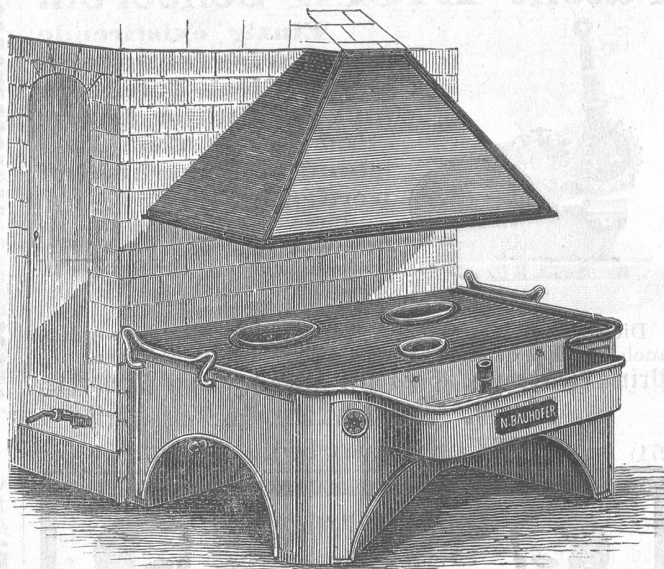

H. Gonzenbach-Mayer in St. Gallen.

empfiehlt für die kommende Saison sämmtlichen

Architekten und Baumeistern
seine best renommirten

Granit-Arbeiten

als:

Sockel, Platten, Stufen, Randsteine etc.

aus den Brüchen

von **Osogna, Biasca und Lavorgo,**
sowie auch solche in

Muschelkalkstein

von **Othmarsingen.**

...⇒ Preise und Bedingungen billigst. ⇐...

Bildhauern und Marbriers

sein best assortirtes Lager von **prima und secunda**

Statuar-Marmor

aus seinem eigenen Bruche **Silvestro** in Carrara.

Bestellungen in andern beliebigen Sorten **Marmor** und **Syenit** werden prompt und reell besorgt. 244

Das **Marmorlager** befindet sich bei seiner neu erstellten, **best eingerichteten Marmorsäge** in **Espenmoos, Station St. Fiden.**

Feldschmieden,

Cylinder-Gebläse, Ventilatoren und Blasebälge

für sämmtliche Industriezweige,

Schmiede-Essen & Schmiede-Geräthe

Bohrmaschinen,

Reif- und Rohrbiegmaschinen,

Schmirgelmaschinen & Schmirgelschreiben

Wellenböcke & Krähne

liefert unter weitgehendster Garantie und zu den billigsten Preisen:

Die **mechan. Werkstätte**

von

N. Bauhofer in Zug.

Illustrirte Preiscourants gerne zu Diensten.

Fig. N.

Schmiede-Esse für ein und zwei Feuer mit Wasserbehälter. Ausgeführt in Guss- und Schmiedeeisen mit und ohne Mauerwerk-Ausfütterung, gewöhnlichen oder hydraulischen Feuergruben. (Abkühlung durch Wassercirculation). (314)

Kanderner feuerfeste Steine und Erde

der

Kanderner Thonwaarenfabrik
in **Kandern.**

Alleinverkauf für die Schweiz
bei

Emanuel Baumberger,

6 Baumaterialienhandlung, **Basel.**

Ganze Wagenladungen zu Nettofabrikpreisen.

Blasebälge

aller Systeme verfertigt

Hungerbühler-Singer, Arbon. (131)

Rollladen

aus gewelltem Stahlblech für Magazine und Remisen. **Wellblechfab. Verdachungen** liefert als ausschliessliche Spezialität 1396

Fr. Gauger, Unterstrass, Zürich.

Eigene Wellblechwalzen & Presswerke. Gegründet 1870.

Holzementdächer

erstellt mit 10jähriger Garantie und zu billigen Preisen.

G. Herzog, Spengler,

322

Schöftland (Aargau),

Zeugnisse zu Diensten.

AUTOTYP-ANSTALT, WINTERTHUR

EIGENES PATENTIRTES VERFAHREN.