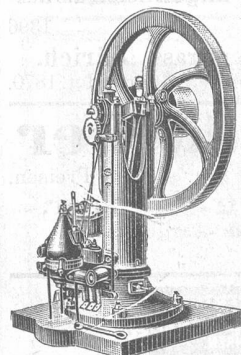

Holz-Werkzeuge

für

Schreiner, Zimmerleute, Glaser, Küfer, Wagner, Buchbinder etc.

als: Hobelbänke, Hölbel, Sägen jeder Art, Gehrungs- sägen bester Konstruktion, Speichenzapfenhölbel, Fug- ladenhölbel zum Verstellen, zugleich Fughölbel, Stahlgargelkämme mit sechs Eisen, Fagonhölbel nach jeder Zeichnung liefert in exakter und sauberer Ausführung die (6

Holz-Werkzeugfabrik von Gebr. Sulzberger
in **Horn a/B.**

Rundstäbe

von Tannenholz, 25 mm dick, in verschiedenen Längen von 1 m aufwärts, in der **Parqueterie-Fabrik in Aigle** (Waadt). (472)

Prima Isolirteppich

für Bauzwecke.

Patentirt u. bewährt

aus reinen

imprägnirten

Wollabfällen

fabrizirt von

Bestes

und **billigstes**

Isolirmaterial.

Schlechtester Wärmeleiter, vorzüglichster Schallbrecher.

Anwendung überall, wo Hitze,

Kälte, Feuchtigkeit und Lärm abzuwenden wünschbar ist. (281

Muster und Prospekt gratis.

L. Pfenninger-Widmer
Wipkingen-Zürich.