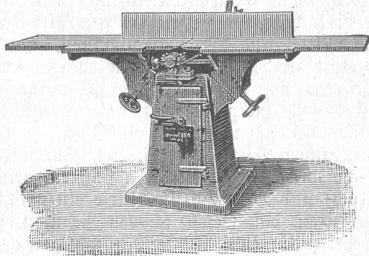

Joh. Weber,

Maschinenfabrik, in Wald (Kt. Zürich).

■ Holzbearbeitungs-Maschinen ■

Spezialität:
Bandsägen
f. Stämme,
3 Grössen,
f. Schreiner
3 Grössen.
Doppelte
Hobel-
maschinen,
2 Grössen.
Abricht-
maschinen,
500, 400 und
300mm breit,
mit Schutz-
vorrich-
tung; drei
Grössen.