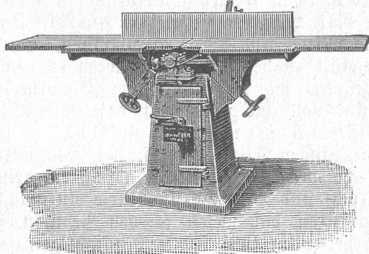

Joh. Weber,

Maschinenfabrik, in Wald (Kt. Zürich).

■ Holzbearbeitungs-Maschinen ■

Spezialität:
Bandsägen
f. Stämme,
3 Grössen,
f. Schreiner
3 Grössen.
Doppelte
Hobel-
maschinen,
2 Grössen.
Abricht-
maschinen,
500, 400 und
300mm breit,
mit Schutz-
vorrich-
tung; drei
Grössen.