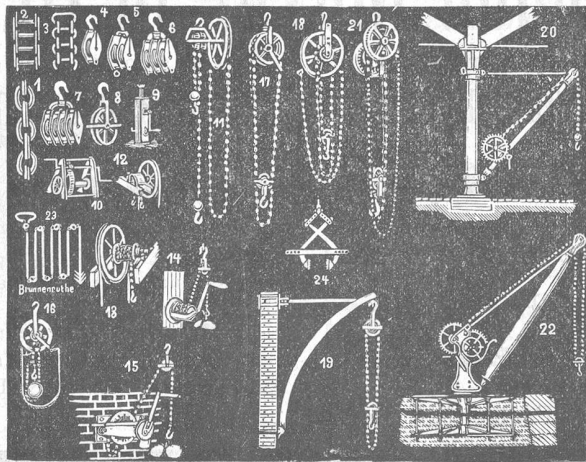

Erstes schweizerisches **Muster-Lager für Bau-Artikel** in **Zürich** (Rämistrasse).
Das ganze Gebiet der Bauindustrie umfassend.
Erfolgreichste u. billigste Reklame für Aussteller. Beste Informationsquelle für Produzenten u. Consumenten.
Eintritt und Auskunft unentgeltlich.

Für Möbelschreiner.

389) Verfertige Säulen mit gekehlten Füßen für runde und ovale Tische in feiner Ausführung, Tischfüße antiker Façon, cannelirt, sowie Bettstattfüße etc. zu billigen Preisen. Es empfiehlt sich

F. Geiser, Drechsler, Langenthal.

Schaffhauser - Weine

empfehl als Spezialität von Fr. 30. — bis Fr. 95. — per hl

E. Zündel, Schaffhausen.

Muster mit Preisangabe stehen jederzeit bereitwilligst zur Verfügung.

Ketten - Fabrik

Nebikon (Ktn. Luzern).

Fig. 2 und 3 geprüfte Gall's Gelenkketten;
Fig. 4, 5, 6, 7 und 8 Leit- und Seilrollen nach beliebiger Seildicke;
Fig. 9 und 10 Winden und Kabeln aller Art;
Fig. 11--22 alle Systeme Flaschenzüge, Aufzüge u. Krane, sowie sämtliche dazu gehörenden calibrierten und gesenkten Ketten.
Fig. 23 Brunnenruthen all. Gröss.
Fig. 24 Bauzungen, verstellbare Neuheit, unmöglich die Steine zu beschädigen.
Billigste Bezugsquelle. 226