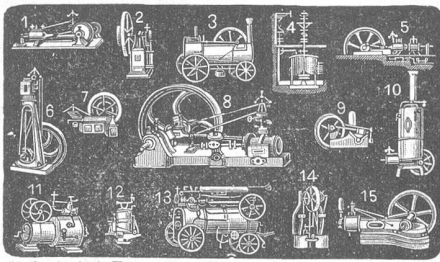

Spezial-Prospekte gratis und franco.

Für das Kleingewerbe. Dampf-, Gas-, Wasser- und Petroleum- MOTOREN

bewährter Systeme. 1529
Werkzeug-Maschinen aller Art.
Maschinelle Einrichtungen.
Fritz Marti, Winterthur.

Referenzen zu Diensten.

Thüren, Fenster & Jalousien

empfehl als Spezial-Artikel
E. Gouverné,
mechan. Schreinerei in
Buchs (St. Gall).
NB. Bretterhandlung,
Versandt jedes beliebigen
Quantums in guter
trockener Waare nach
Holzliste. 90