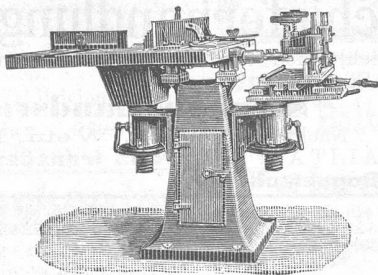

Blasebälge

aller Systeme verfertigt

Hungerbühler-Singer, Arbon. (131)

Joh. Weber,

Maschinenfabrik, in **Wald** (Kt. Zürich).

■ Holzbearbeitungs-Maschinen ■

Spezialität:
Bandsägen
f. Stämme,
3 Grössen.
f. Schreiner
3 Grössen.
Doppelte
Hobel-
maschinen,
2 Grössen.
Abricht-
maschinen,
500, 400 und
300mm breit,
mit Schutz-
vorrich-
tung; drei
Grössen.