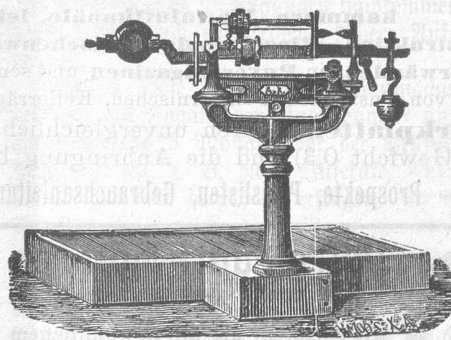

Brückenwaagen

prämiert an der landwirthschaftlichen Ausstellung Neuchâtel 1887 liefert als langjähr. Spezialität in neuester und solidester Konstruktion in jeder wünschbaren Grösse mit weitgehendster Garantie.

Zeugnisse zu Diensten

J. Ammann, Waagenfabrikant,
Ermatingen (Thurgau).

305]

ALEX. KUONI, Baumeister, CHUR.

Châletbau, Bauschreinerei,
Dekorative Zimmer- & Schreiner-Arbeiten
Täfer, Decken etc. (418)

Lieferung nach Holzlisten.