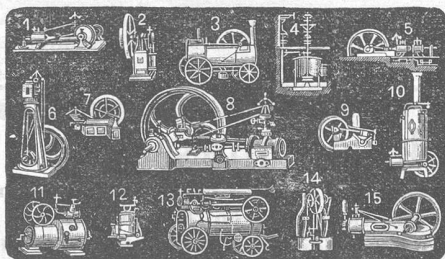

Spezial-Prospekte gratis und franco.

Für das Kleingewerbe. Dampf-, Gas-, Wasser- und Petroleum- MOTOREN

bewährter Systeme. 1529
Werkzeug-Maschinen aller Art.
Maschinelle Einrichtungen.
Fritz Marti, Winterthur.