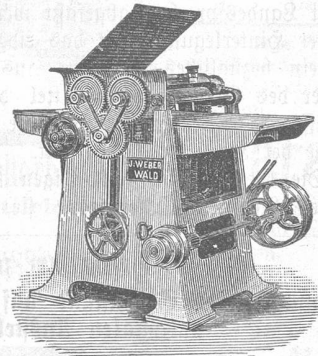

unübertroffen in Qualität
für alle Holzarbeiter empfiehlt
J. Kirchofer-Styner
in Luzern.

Joh. Weber,

Maschinenfabrik, in Wald (Kt. Zürich).

■ Holzbearbeitungs-Maschinen ■

Spezialität:
Bandsägen
f. Stämme,
3 Grössen,
f. Schreiner
3 Grössen.
Doppelte
Hobel-
maschinen,
2 Grössen.
Abricht-
maschinen,
500, 400 und
300mm breit,
mit Schutz-
vorrich-
tung; drei
Grössen.