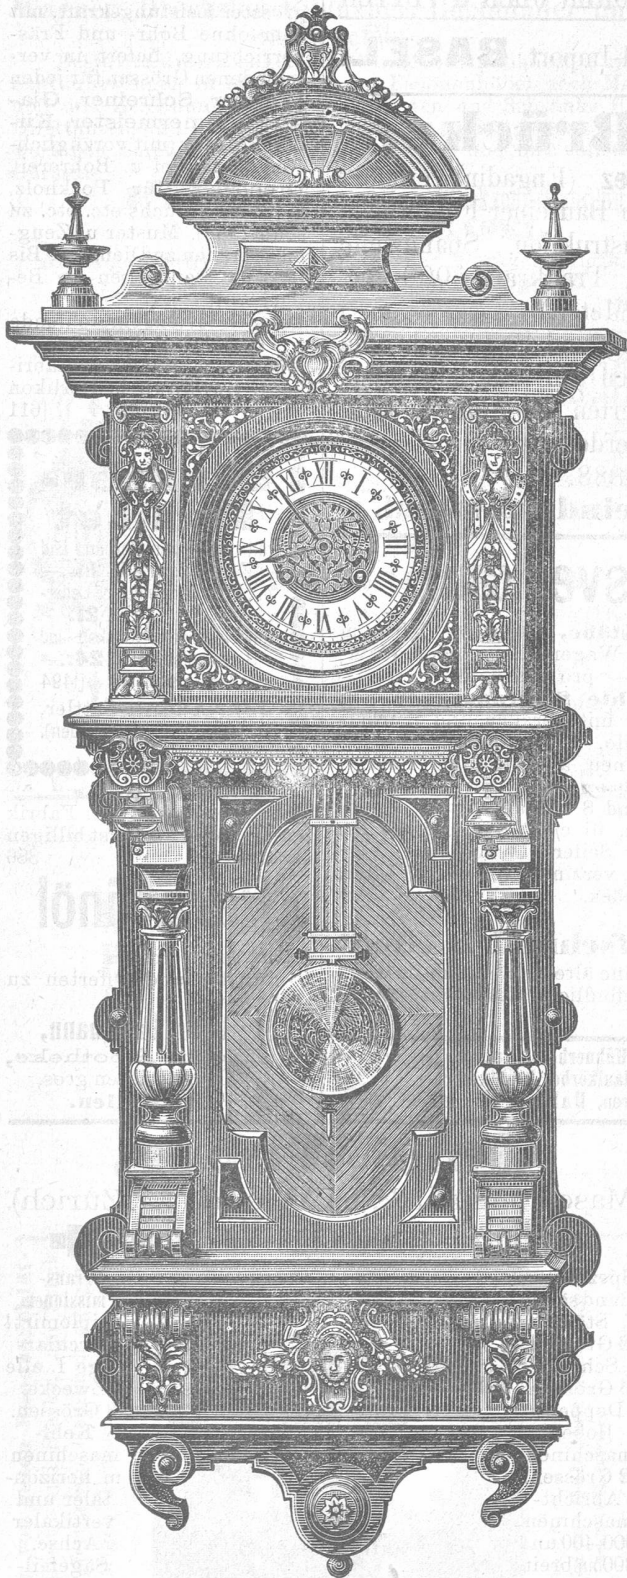

Ein Dienst der *ETH-Bibliothek*
ETH Zürich, Rämistrasse 101, 8092 Zürich, Schweiz, www.library.ethz.ch

<http://www.e-periodica.ch>

Musterzeichnung.

Wanduhr-Gehäuse.

(Die einzelnen Holzarten sind auch für andere Möbel verwendbar.)