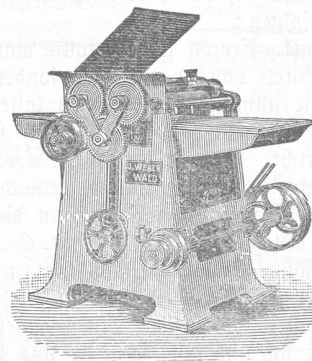

Ul. Rietmann & Cie.

471) **Netstal** (Glarus).

Joh. Weber,

Maschinenfabrik, in **Wald** (Kt. Zürich).

■ **Holzbearbeitungs-Maschinen** ■

Spezialität:
 Bandsägen
 f. Stämme,
 3 Grössen,
 f. Schreiner
 3 Grössen.
 Doppelte
 Hobel-
 maschinen,
 2 Grössen.
 Abricht-
 maschinen,
 500, 400 und
 300mm breit,
 mit Schutz-
 vorrich-
 tung; drei
 Grössen.