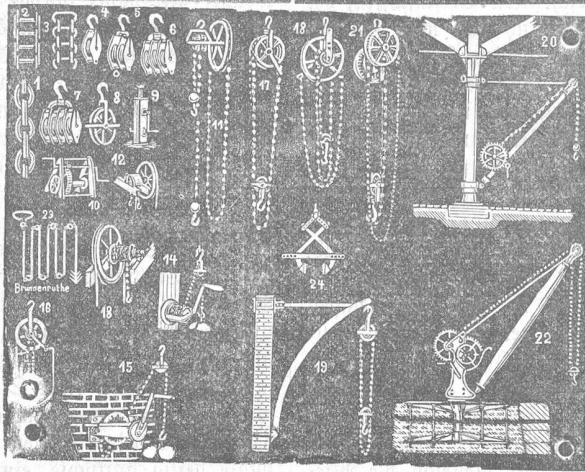

Gewindschneidzeuge
aller Systeme, sowie
sämmtl. Werkzeuge
für Maschinenbau, Spinnerei
und Gasfabriken liefert
Hch. Spillmann,
613b) Werkzeugfabrikant,
Unterstrass-Zürich.

Bandsägen
mit Hand- und Fussbetrieb,
nach neuester und vorzüg-
lichster Konstruktion, mit
grösster Leistungskraft, mit
oder ohne Bohr- und Fräs-
vorrichtung, liefert in ver-
schiedenen Grössen für jeden
Wagner, Schreiner, Glaser,
Zimmermeister, Kü-
fer, Kübler (mit vorzüglich-
ster Garglerei u. Bohrererei),
Drechsler (für Pockholz,
Horn und Buchs etc. etc. zu
schneiden). Muster u. Zeug-
nisse stehen zu Diensten. Bis
jetzt 80 Bandsägen im Be-
triebe.
Der sich bestens empfehlende
Gottfried Sauter,
Wagner u. Bandsägenfabri-
kant, Seebach b. Oerlikon
(Zürich). [611]