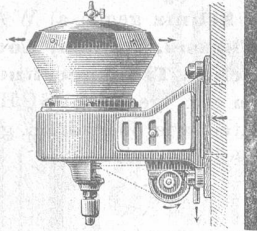

WENNER & GUTMANN,

589)

Maaschinen-Ingenieure,

Zürich-Neumünster,

liefern als Spezialität:

Apparate eigener Construction für Riemen- oder Druckwasser-Betrieb zur Ventilation,

Befeuchtung und Kühlung für alle Zweige der Industrie.

Zahlreiche Referenzen.
Preislisten gratis und franco zu Diensten.

Weichguss und Stahlguss

vorzüglicher Qualität,

Fittings (Verbindungsstücke) in Weichguss für Wasser-, Gas- und Dampfleitungen, schwarz und galvanisirt (grosses Lager),

Werkzeugmaschinen (Lager in Drehbänken und Hobelmaschinen),

Turbinen und Transmissionen etc. etc.

liefern als Spezialitäten

Ulr. Rietmann & Cie.

471)

Netstal (Glarus).

Im Verlage von Hofer & Burger in Zürich

ist soeben erschienen:

Bürgerliche

Wohnzimmer-Einrichtungen

Vorlagewerk

für Möbelschreiner, gewerbliche Fortbildungsschulen.

Herausgegeben von Theophil Lieb, Zeichner und Werkmeister an der Lehrwerkstätte für Bau- und Möbelschreiner am Gewerbemuseum in Zürich.

Erscheint jährlich in 2 Serien zu je 5 Lieferungen, enthaltend 10 vollständige Zimmer-Einrichtungen in Skizzen 1:10 der natürlichen Grösse. Genaue Werkzeichnungen und Kostenvoranschlag für jedes einzelne Stück. Preis pro Lieferung 6 Fr. 25 Cts. Der Betrag wird jedesmal bei der nachfolgenden Lieferung für die vorhergegangenen per Postnachnahme erhoben. [417]

Kanderner

feuerfeste Steine und Erde

der

Kanderner Thonwarenfabrik

in **Kandern.**

Alleinverkauf für die Schweiz

bei

Emanuel Baumberger,

6

Baumaterialienhandlung, **Basel.**

Ganze Wagenladungen zu Nettofabrikpreisen.