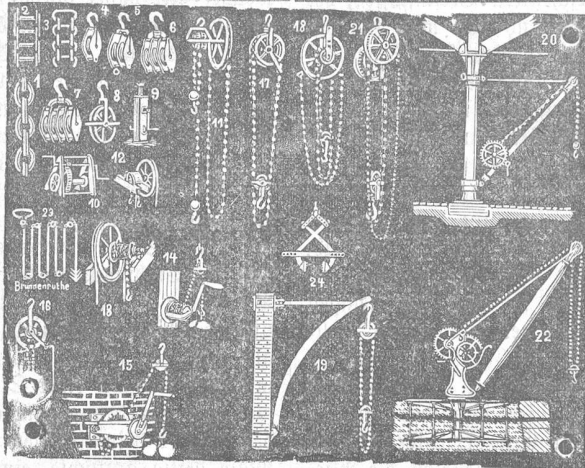

Ketten - Fabrik Nebikon (Ktn. Luzern).

Fig. 2 und 3 geprüfte Gall's Gelenkketten;
Fig. 4, 5, 6, 7 und 8 Leit- und Seilrollen nach beliebiger Seildicke;
Fig. 9 und 10 Winden und Kabeln aller Art;
Fig. 11--22 alle Systeme Flaschenzüge, Aufzüge u. Krane, sowie sämtliche dazu gehörenden calibrirten und gesenkten Ketten.
Fig. 23 Brunnenruthen all. Gröss.
Fig. 24 Bauzungen, verstellbare Neuheit, unmöglich die Steine zu beschädigen.
Billigste Bezugsquelle. 565