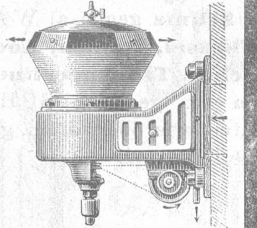

WENNER & GUTMANN,

589)

Maaschinen-Ingenieure,

Zürich-Neumünster,

liefern als Spezialität:

Apparate eigener Construction für Riemen- oder Druckwasser-Betrieb zur Ventilation,

Befeuchtung und Kühlung für alle Zweige der Industrie.

Zahlreiche Referenzen.
Preislisten gratis und franco zu Diensten.

Weichguss und Stahlguss

vorzüglicher Qualität,

Fittings (Verbindungsstücke) in Weichguss für Wasser-, Gas- und Dampfleitungen, schwarz und galvanisirt (grosses Lager),

Werkzeugmaschinen (Lager in Drehbänken und Hobelmaschinen),

Turbinen und Transmissionen etc. etc.

liefern als Spezialitäten

Ulr. Rietmann & Cie.

471)

Netstal (Glarus).

Im Verlage von Hofer & Burger in Zürich

ist soeben erschienen:

Bürgerliche

Wohnzimmer-Einrichtungen

Vorlagewerk

für Möbelschreiner, gewerbliche Fortbildungsschulen.

Herausgegeben von Theophil Lieb, Zeichner und Werkmeister an der Lehrwerkstätte für Bau- und Möbelschreiner am Gewerbemuseum in Zürich.

Erscheint jährlich in 2 Serien zu je 5 Lieferungen, enthaltend 10 vollständige Zimmer-Einrichtungen in Skizzen 1:10 der natürlichen Grösse. Genaue Werkzeichnungen und Kostenvoranschlag für jedes einzelne Stück. Preis pro Lieferung 6 Fr. 25 Cts. Der Betrag wird jedesmal bei der nachfolgenden Lieferung für die vorhergegangenen per Postnachnahme erhoben. [417]

Kanderner

feuerfeste Steine und Erde

der

Kanderner Thonwarenfabrik

in **Kandern.**

Alleinverkauf für die Schweiz

bei

Emanuel Baumberger,

6 Baumaterialienhandlung, **Basel.**

Ganze Wagenladungen zu Nettofabrikpreisen.