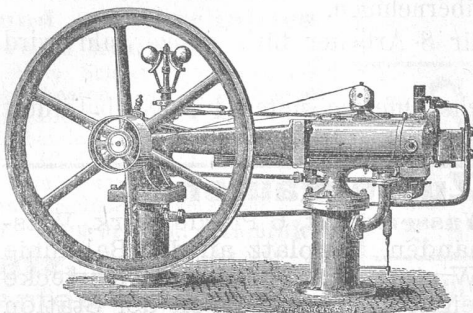

Spindelstahl,

14, 16, 17, 18 und 19 m/m verkauft
so lange Vorrath:
Gerig Joseph,
Schmied,
Schattdorf (Uri).
651]

Billig zu verkaufen:

624) Ein 1 1/2 pferd. **Dampfmotor**, aufrecht, in ganz gutem Zustand. Sich zu melden unter Chiffre 624 bei der Exped. d. Bl.

Zu verkaufen:

663) wegen Nichtgebrauch eine **Drehbank** mit **Supportfix** à 150 Fr.
H. Bosshard z. Schmidhof, Rapperswyl.

AUTOTYP-ANSTALT, WINTERTHUR
Buchdruck, dickes nach Hochdruckverfahren, Zeichnungen, Stichen etc.
EIGENES PATENTIRTES VERFAHREN.

PATENTE
besorgt überall seit 1880
BOURRY-SÉQUIN Zürich

Bündner-Kummet

mit schwarzer Garnitur und Zwilchpolster à Fr. 14. — mit Messinggarnitur & Lederpolster à Fr. 21. — mit Nausilber, vernikelt und Lederpolster à Fr. 24. — in allen Grössen bei [1494
Joh. Adank, Sattler, Schiers (Ktn. Graubünden).

Als Vertreter

einer bedeutenden Fabrik empfehle zu äusserst billigen Preisen 386

Paraffinöl

in diversen Sorten. Muster und Offerten zu Diensten.

C. Fr. Hausmann,
Hecht-Apotheke,
Droguerie en gros,
St. Gallen.

Ein tüchtiger Buchhalter

und deutsch. und französ. Korrespondent, Mitte der 30-ger Jahre, selbständiger Arbeiter, zur Zeit Procurist, wünscht Stellung in einem industriellen Etablissement. — Ansprüche bescheiden. — Gefl. Offerten sub Chiffre W & M 659 an die Exped. d. Bl.

F. MARTINI & Co., Frauenfeld.

(M 6696 Z) 600]

Gasmotoren für Leuchtgas.
Ligroinmotoren mit das Betriebsgas aus Ligroin erzeugendem Apparat, überall anwendbar, wo keine Gasanstalten sind.
Prospekte gratis durch uns oder unsere Vertreter:
E. Blum & Co.,
Zürich,
techn. u Patent-Bureau

G. JOHO in Bern.

Grosses Lager in:

- Maschinenschrauben, [592
- Metallschrauben,
- Mutterschrauben,
- Holzschrauben,
- Balkenschrauben,
- Gewindestücken,
- 6-kantigen Muttern,
- Brücken-, Kessel- und Blechnieten etc.

Preislisten auf Verlangen gratis.

Ad. Stoecker, Leipzig,

offerirt als **Spezialitäten**

Riese's Universal-Knierohr-Biegemaschine für Knie von 50—170 m/m Durchmesser. [606

Riese's Lochstanze.

Rundmaschinen aller Systeme für Rohre bis 2 m. Länge.

Hebel- und Fusstritt-Tafelscheeren,

letztere bis 2 Meter Länge, sowie sämtliche Maschinen für Spengler, Schlosser, Kupferschmiede etc. in 1^a Waare zu billigen Preisen.

Holzporenfüller, amerikanisch,
Flintpapier, bestes,
Gold, flüssig, ächt, 18 Karat,
empfehl

J. Kirchhofer-Styner,
Farben, Lacke, Pinsel, Malutensilien,
Luzern.

Holzcement

geprüften, ächt schlesischen (Hirschberger) sowie **Asphalt-Pappen** liefert zu billigen Preisen in kleinen Parthien wie in ganz. Waggons franko jeder Station berechnet. Für Holzcement wird auf Verlangen Ursprung nachgewiesen. (623)

P. Kramer, Linde 1,
Bern,
Baumaterial- u. Holzcement-deck-Geschäft.