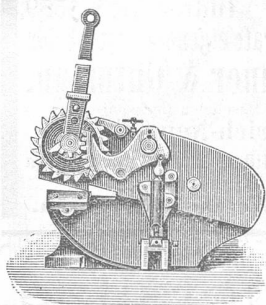

Beilage zu Nr. 38 der „Illustr. Schweiz. Handwerker-Zeitung“

Patent-Blech-Scheeren.

Einzig existirende Blech-Scheeren mit welchen Blech-Tafeln in unbeschränkter Länge und Breite ohne Anstand durchschnitten werden können.

Diese Scheeren werden als Hebelscheeren von 4 bis 15 m/m starke Bleche und für Hand- und Motorbetrieb von 10 bis 25 m/m starke Bleche hergestellt.

Die Hebelscheeren von 4 bis 15 m/m starke Bleche werden, auch mit Rundeisenscheere und Lochstanze versehen.

Prima Referenzen. Garantie. Man verlange Prospekte.

Hch. Schatz, Maschinenfabrik, Weingarten (Württbg.)

271)

Für Architekten und Schreiner.

670] Ich empfehle mich zur Anfertigung aller

Bildhauerarbeiten

in Holz und Gyps, für Möbel und Bau, Kirchenarbeit, Gussmodelle, Figuren und Verzierungen. Letztere für Möbel nebst Fournieren halte ich auf Lager zu den billigsten Preisen.

Heinrich Grande, Bildhauer, Unterstrass-Zürich, Kronengasse Nr. 8.

Schilfbretter

OH2926) (System Giraudi) (218

sind stes vorrätig in prima Qualität bei

E. Giraudi & Cie., Sihlstrasse 46, Zürich.

Der neue, leuchtende Zündholzständer

leistet in einem Schlafzimmer sehr praktische Dienste. Durch seine sinnreiche Errichtung kann die Lichtquelle unmöglich versiegen und bleibt deshalb für immer unveränderlich. Ausführung höchst elegant. Preis Fr. 2. —

Joannot-Perret,

648] Fabrikant techn. Artikel in Pfauen (Waadt).

Für Möbel- und Modellschreiner.

584] In schöner Auswahl ist feinstes feinjähriges, ganz ausgetrocknetes

Bündner Rottannen-Holz,

wie man selten noch solches sieht, zu verkaufen. Die Bretter sind in verschiedenen Dimensionen geschnitten und abgelagert. Beste Zeugnisse stehen zur Verfügung!

Auskunft gibt: **Eduard Hohl, St. Gallen.**

Wir empfehlen als Spezialität 370

Holzbearbeitungs-Maschinen

neuester Konstruktion,

besonders Abricht-, Hobel- und kombinierte Hobel- und Abricht-Maschinen, Leisten-, Hobel- und Kehl-Maschinen.