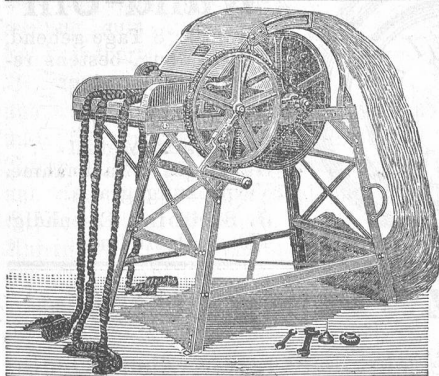

Schutzmarke

LACK- und FARBEN-FABRIK in CHUR.

Zupf-Maschine für **Polstermaterial** jeder Art, mit Vorrichtung zum Aufdrehen der Stränge.

Zupft und entstäubt jedes Polstermaterial tadellos schön. Leistungsfähigkeit pro Stunde 20-30 Kilo. Mischungen von zwei und mehr Sorten fallen vorzüglich aus. Handhabung leicht; Gang geräuschlos. Preis billig. [604]