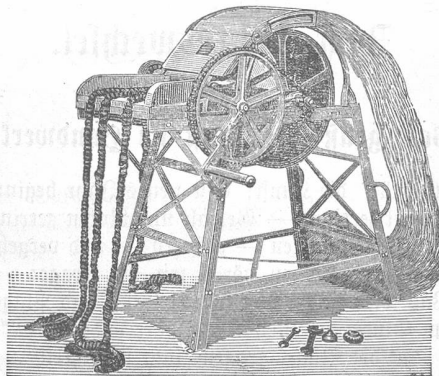

P. S. Muster-Kollektionen bereitwilligst, neueste Modestilber gratis.

Sesselflechtrohr

prima Qualität.

Nr. 3 à 3.25, Nr. 2 à 3.75 per 1/2 kg bei mindestens 1 kg franko per Nachnahme 431

Emil Baumann in Horgen.