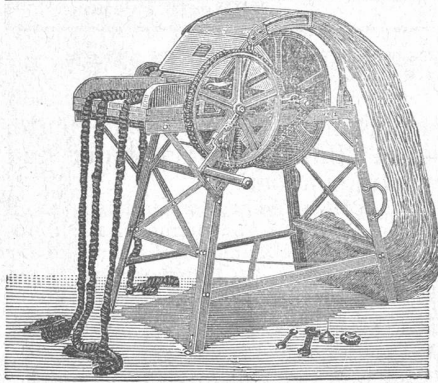

Holz-Werkzeuge

für
Schreiner, Zimmerleute, Glaser, Küfer,
Wagner, Buchbinder etc.

als: Habelbänke, Hölbel, Sägen jeder Art, Gehrungs-
sägen bester Konstruktion, Speichenzapfenhobel, Fug-
ladenhobel zum Verstellen, zugleich Fughobel, Stahl-
gargelkämme mit sechs Eisen, Faconhobel nach jeder
Zeichnung liefert in exakter und sauberer Ausfüh-
595] rung die

Holz-Werkzeugfabrik von Gebr. Sulzberger
in Horn a/B.

**Zupf-
Maschine**
für
Polstermaterial
jeder Art,
mit Vorrichtung
zum Aufdrehen
der Stränge.

Zupft und ent-
stäubt jedes Pol-
stermaterial tadel-
los schön. Lei-
stungsfähigkeit pro Stunde 20—30 Kilo. Mischungen von
zwei und mehr Sorten fallen vorzüglich aus. Handhabung
leicht; Gang geräuschlos. Preis billig. [604

Nähere Auskunft wird auf Anfrage gern ertheilt und
empfiehlt sich bestens

Lemm-Marty, St. Gallen.

Holzcement, eigenes Fabrikat in nur vorzüg-
licher Qualität. Amtlich geprüft, 10
Jahre Garantie für Haltbarkeit. **Schlesischer Holzcement**
von Kirchberg. **Ausführung von Holzcementdächern**
in allen Gegenden, unter Garantie.

Dachpappe in verschiede-
nen Stärken. **Papier** für Holzcement-
Bedachungen.
Alleräusserste Konkurrenzpreise!

Seit 15 Jahren über 700 Dächer ausgeführt.
Aeltestes und leistungsfähigstes Geschäft dieses
Faches in der Schweiz.

J. Traber, Chur,

Holzcement- und Dachpappen-Fabrik, Bauspenglerei.
Amtliches Gutachten, Zeugnisse, sowie jede Auskunft
und Kostenvoranschläge gerne zu Diensten. (874)

Ketten-Fabrik Nebikon (Ktn. Luzern).

1. Fig. 2 und 3 geprüfte Gall's Gelenkketten;
   - Fig. 4, 5, 6, 7 und 8 Leit- und Seilrollen nach beliebiger Seildicke;
   - Fig. 9 und 10 Winden und Kabeln aller Art;
   - Fig. 11—22 alle Systeme Flaschenzüge, Aufzüge u. Krähnen, sowie sämtliche dazu gehörenden calibrirten und gesenkten Ketten.
   - Fig. 23 Brunnenruthen all. Gröss.
   - Fig. 24 Bauzungen, verstellbare Neuheit, unmöglich die Steine zu beschädigen.
2. Billigste Bezugsquelle 565