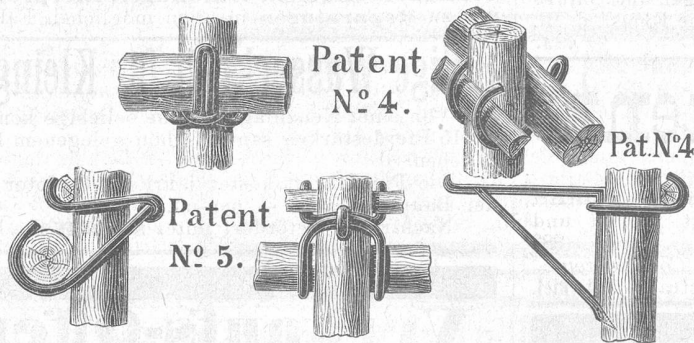

877) Ein kräftiger, intelligenter Knabe könnte unter günstigen Bedingungen die **Bauschlosserei** gründlich erlernen, bei

C. E. Denzler,
Schlosser in Herisau.

Gebr. Roetschi, Mühlebachstrasse 82, Riesbach-Zürich,

liefern als **Alleinverkäufer:**

Stahlgerüsthalter „Patent Grossmann Nr. 4 u. 5“.

Das beste zur Anwendung gelangende Befestigungsmittel für Baugerüste.

898)

J. AMMANN,

Fabrik-Marke.

Genf (grottes)

Stahl- u. Eisen-Härtemittel