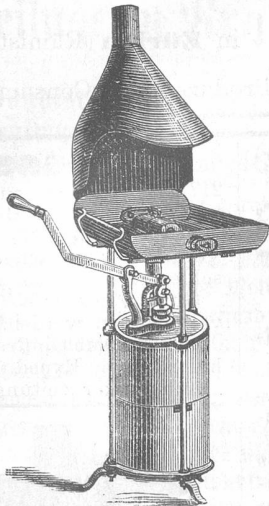

polirt und Blindholz in reicher Auswahl.

Rohrstühle

37 in allen couranten Sorten.

Zeichnungen & Preiscurant stehen froo. zu Diensten
und empfiehlt sich

A. Lutz, Möbel-Fabrik,

Emmishofen (Thurg.)

Kleine, einfach und doppelblasende **Feldschmiede** mit drehbarem Hebel zum Drücken und Treten. Gusseiserne Esse-, Boden- und Deckelplatten. [204]