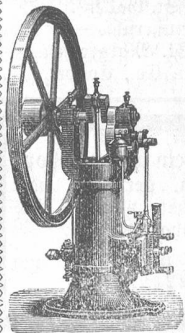

Kunstgewerbeschule Zürich.

186] Die Schule bezweckt die künstlerische und praktische Ausbildung von Zeichnern, Zeichnungslehrern, Dekorationsmalern, Modelleuren, Bau- und Möbelschreibern, Bildschnitzern und Fayencemalern. In den übrigen Zweigen des Kunstgewerbes wird der grundlegende künstlerische Unterricht erteilt.

Der Sommerkurs beginnt **Dienstag den 24. April**. Schüler und Hospitanten (beiderlei Geschlechtes) haben sich bis zum 14. April im **Gewerbemuseum** anzumelden, woselbst auch Programme zu beziehen sind.

Zürich, im März 1888.

Die Direktion: Alb. Müller.

Für Ebenisten, Pianofabrikanten.

Unterzeichneter offerirt:

Schwache Schellackpolitur	zu Fr. 1. — p. Liter,
Starke	„ „ 1. 30 „ „
Hochgrädiger Politursprit,	
wasserhell	„ „ —. 80 „ „
Ia. Kölner-Leim b. Korb	„ „ 1. 55 p. Kilo
Lyoner-Leim (Goldmedaille)	„ „ 1. 25 „ „
Schellack, feinst blond	„ „ 2. — „ „

76

W. Baader, Basel.

Wolf & Weiss ZÜRICH

liefern stehende und liegende

DEUTZER- ORIGINAL-Gasmotoren

neueste anerkannt

vorzüglichste und solideste

Konstruktion Gasmotoren mit
geringstem Gasverbrauch,
ruhigstem Gang

Auch liefern

Gasmotoren

mit

eigenem billigem Gaserzeuger.

Billigster Betrieb. (1545)