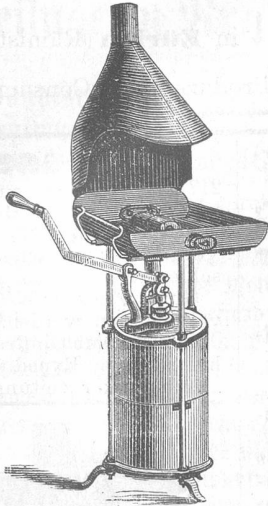

polirt und Blindholz in reicher Auswahl.

Rohrstühle

37 in allen couranten Sorten.

Zeichnungen & Preiscurant stehen franco zu Diensten
und empfiehlt sich

A. Lutz, Möbel-Fabrik,

Emmishofen (Thurg.)

Kleine, einfach und doppelblasende **Feldschmiede** mit drehbarem Hebel zum Drücken und Treten. Gusseiserne Esse-, Boden- und Deckelplatten. [204]