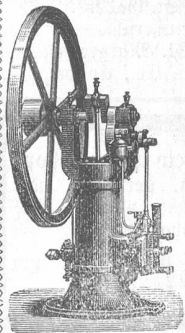

Kunstgewerbeschule Zürich.

186] Die Schule bezweckt die künstlerische und praktische Ausbildung von Zeichnern, Zeichnungslehrern, Dekorationsmalern, Modelleuren, Bau- und Möbelschreibern, Bildschnitzern und Fayencemalern. In den übrigen Zweigen des Kunstgewerbes wird der grundlegende künstlerische Unterricht erteilt.

Der Sommerkurs beginnt **Dienstag den 24. April**. Schüler und Hospitanten (beiderlei Geschlechtes) haben sich bis zum 14. April im **Gewerbemuseum** anzumelden, woselbst auch Programme zu beziehen sind.

Zürich, im März 1888.

Die Direktion: Alb. Müller.

Für Ebenisten, Pianofabrikanten.

Unterzeichneter offerirt:

Schwache Schellackpolitur	zu Fr. 1. — p. Liter,
Starke	„ „ 1. 30 „ „
Hochgrädiger Politursprit,	
wasserhell	„ „ —. 80 „ „
Ia. Kölner-Leim b. Korb	„ „ 1. 55 p. Kilo
Lyoner-Leim (Goldmedaille)	„ „ 1. 25 „ „
Schellack, feinst blond	„ „ 2. — „ „

76

W. Baader, Basel.

Wolf & Weiss ZÜRICH

liefern stehende und liegende

DEUTZER-ORIGINAL-Gasmotoren

neueste anerkannt

vorzüglichste und solideste

Konstruktion Gasmotoren mit
geringstem Gasverbrauch,
ruhigstem Gang

Auch liefern

Gasmotoren

mit

eigenem billigem Gaserzeuger.

Billigster Betrieb. (1545)