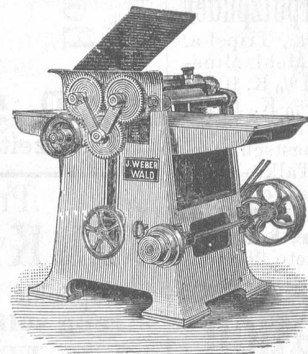

binirt mit **Langloch-**
bohr-
maschine
u. **Abricht-**
maschine
für Stäbe, bis
260 mm breit,
praktisch für
Glaserien
und
Goldleisten-
fabriken;
Kehl-
maschinen
mit
verticaler
Achse und
Zuführungs-
apparat; **Circularsägen** für Bauholz, in 3 Grössen, mit
Füg-, Nuth- und Kammvorrichtung; **Circularsägen**, kom-
binirt mit **Langlochbohrmaschine**, zum **Fraisen, Nuth-**
en, Abplatten und **Kehlen** eingerichtet; **Langloch-**
bohrmaschine, kombinirt mit **Bockfraise** f. geschweifte
Kehlarbeiten; **Holzdrehbänke, Universalmaschinen,**
ganze **Schreinerei-Einrichtungen** sammt **Transmis-**
sionen. (183)

!Trockenheit & Ventilation!

Die berühmten

Holzspahntapeten } **Beides zum**
Prima Staniol } **Ueberziehen feuchter**
Glasjalusies zum Ventiliren dum- } **Wände.**

pfer und feuchter Räume

15[1456 empfehlen: Der Generalagent f. d. Schweiz:
Adolf Susmann, Zürich,

und

Grambach & Linsi, Brunngasse 8, Zürich.