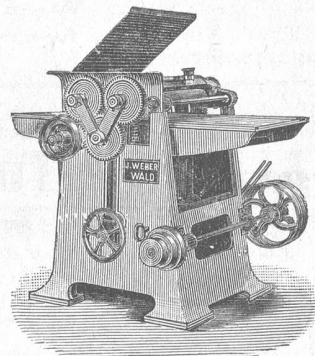

binirt mit
Langloch-
bohr-
maschine
u. **Abricht-**
maschine
für Stäbe, bis
260 mm breit,
praktisch für
Glaserien
und
Goldleisten-
fabriken;
Kehl-
maschinen
mit
verticaler
Achse und
Zuführungs-

apparat; **Circularsäge**n für Bauholz, in 3 Grössen, mit
Füg-, Nuth- und Kammvorrichtung; **Circularsäge**n, kom-
binirt mit **Langlochbohrmaschine**, zum **Fraisen**, **Nuth-**
then, **Abplatten** und **Kehlen** eingerichtet; **Langloch-**
bohrmaschine, kombinirt mit **Bockfraise** f. geschweifte
Kehlarbeiten; **Holzdrehbänke**, **Universalmaschinen**,
ganze **Schreinerei-Einrichtungen** sammt **Transmis-**
sionen. (183)

Preiscurant mit Illustrationen gratis u. franko.

D. Genn-Moser in Giestal.
Jederzeitiger Lagerbestand 3000 Stück.

**Kanderner
feuerfeste Steine und Erde**

der
Kanderner Thonwaarenfabrik
in **Kandern.**
Alleinverkauf für die Schweiz
bei

Emanuel Baumberger,
6 Baumaterialienhandlung, **Basel.**
Ganze Wagenladungen zu Nettofabrikpreisen.

Für Ebenisten, Pianofabrikanten.

Unterzeichneter offerirt:
Schwache Schellackpolitur zu Fr. 1. — p. Liter,
Starke " " " 1. 30 " "
Hochgrädiger Politursprit,
wasserhell " " —. 80 " "
Ia. Kölner-Leim b. Korb " " 1. 55 p. Kilo
Lyoner-Leim (Goldmedaille) " " 1. 25 " "
Schellack, feinst blond " " 2. — " "

W. Baader, Basel.

Zur Barterzeugung

ist das einzig sicherste
und reellste Mittel

Paul Bosse's

Original-Mustaches-Balsam.

Erfolg garantirt innerhalb
„Sonst“ 4—6 Wochen. Für die Haut „Jetzt“
völlig unschädlich. Atteste werden nicht veröffent-
licht. Versandt discret, auch gegen Nachnahme. Per
Dose Fr. 4. —

Zu haben in **St. Gallen** bei **Friedrich Klapp, Drogueriehdlg.**

Das interessante Buch **Riggenbach: „Erinnerungen
eines alten Mechanikers“** ist à Fr. 2 bei der Ex-
pedition dieses Bl. zu haben.