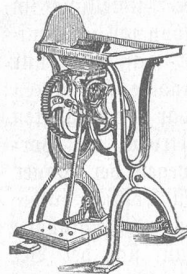

Feldschmieden

mit **Windflügel-Gebläse**
liefert billigst 56

H. Uehlinger, Schaffhausen.

In bekannter guter Ausführung und vorzüg-
lichsten Qualitäten verfertigt

das erste und grösste
Bettfedern-Lager
von

C. F. Kehnroth, Hamburg,

zollfrei gegen Nachnahme (nicht unter 10
Pfund) **neue Bettfedern** für 75 Cts.
das Pfund, **sehr gute Sorte** 1 Fr. 50 Cts.,
prima **Halbdaunen** 2 Fr. und 2 Fr. 50 Cts.
prima „ hochfein 2 Fr. 90 Cts.
prima **Ganzdaunen** (Flaum) 3 Fr. 15 Cts.
und 3 Fr. 75 Cts. 203

Bei Abnahme von 50 Pfund **5 % Rabatt.**
Umtausch gestattet.