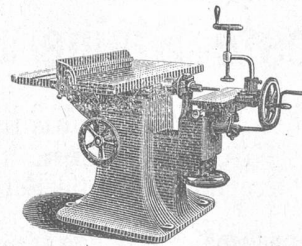

Bandsägen
und
Stamm-
bandsägen
bis zu den
grössten
Dimensio-
nen i. sorg-
fältigster
Ausfüh-
rung.

Preiscurante stehen gerne zu Diensten.— Courante Ma-
schinen auf Lager. **Fabriken Landquart,**

vormals **Henggeler, Hämmerli & Cie.**

Landquart, Mai 1887. (1147)

Depot von Holzbearbeitungsmaschinen, Maschinen
im Betrieb, bei Herrn Mechaniker **Wackerlin, Reussinsel**
in **Luern.**

Sehr grosse Auswahl in
orientalischen Portièren & Vorhängen

mit dazu passender Posamenterie
zu 16—20—25 & 30 Fr. per Paar netto comptant.
Auf Verlangen Probesendung.

HEER-CRAMER

113

in **Lausanne.**

(H2075L)