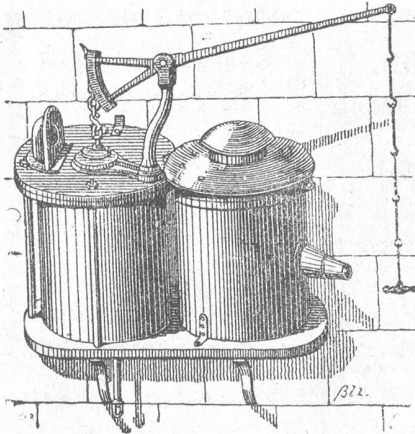

Grosses, zweicylindriges **Gebälse** mit drehbarem Hebel zum Ziehen mit Sicherheitsventil gegen Explosion; Boden und Deckelplatte von Gusseisen. Für Schlosser und Schmiede etc. Vortheilhaftestes Gebälse für Handbetrieb.

Feldschmieden,
Cylinder-Gebälse, Ventilatoren und Blasebälge
für sämtliche Industriezweige,
Schmiede-Essen & Schmiede-Geräthe
Bohrmaschinen,
Reif- und Rohrbiegemaschinen,
Schmirgelmaschinen & Schmirgelscheiben
Wellenböcke & Krähne

liefert unter weitgehendster Garantie und zu den billigsten Preisen

Die mechan. Werkstätte

von

N. BAUHOFFER in ZUG.

Illustrirte Preiscurants gerne zu Diensten.

Permanente Ausstellung
und Bildhauer-Atelier