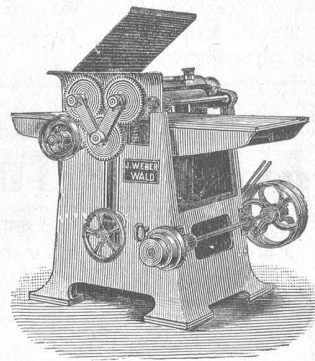

binirt mit
Langloch-
bohr-
maschine
u. **Abricht-**
maschine
für Stäbe, bis
260 mm breit,
praktisch für
Glaserien
und
Goldleisten-
fabriken;
Kehl-
maschinen
mit
verticaler
Achse und
Zuführungs-

Preiscourant mit Illustrationen gratis u. franko.

D. Genn-Moser in Giestal.
Jederzeitiger Lagerbestand 3000 Stück.

**Kanderner
feuerfeste Steine und Erde**

der
Kanderner Thonwaarenfabrik
in **Kandern.**
Alleinverkauf für die Schweiz
bei

Emanuel Baumberger,
6 Baumaterialienhandlung, **Basel.**
Ganze Wagenladungen zu Nettofabrikpreisen.

Für Ebenisten, Pianofabrikanten.

Unterzeichneter offerirt:
Schwache Schellackpolitur zu Fr. 1. — p. Liter,
Starke " " 1. 30 " "
Hochgrädiger Politursprit,
wasserhell " " —. 80 " "
Ia. Kölner-Leim b. Korb " " 1. 55 p. Kilo
Lyoner-Leim (Goldmedaille) " " 1. 25 " "
Schellack, feinst blond " " 2. — " "

W. Baader, Basel.

Zur Barterzeugung

ist das einzig sicherste
und reellste Mittel

Paul Bosse's
Original-Mustaches-Balsam.

Erfolg garantirt innerhalb
„Sonst“ 4-6 Wochen. Für die Haut „Jetzt“
völlig unschädlich. Atteste werden nicht veröffent-
licht. Versandt discret, auch gegen Nachnahme. Per
Dose Fr. 4. —
Zu haben in **St. Gallen** bei **Friedrich Klapp, Drogueriehdlg.**

Das interessante Buch **Riggenbach: „Erinnerungen
eines alten Mechanikers“** ist à Fr. 2 bei der Ex-
pedition dieses Bl. zu haben.