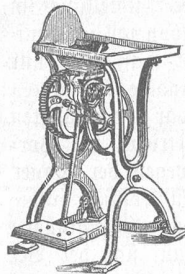

Feldschmieden

mit **Windflügel-Gebläse**
liefert billigst

H. Uehlinger, Schaffhausen.

In bekannter guter Ausführung und vorzüg-
lichsten Qualitäten verfertigt

**das erste und grösste
Bettfedern-Lager**
von

C. F. Kehnroth, Hamburg,

zollfrei gegen Nachnahme (nicht unter 10
Pfund) **neue Bettfedern** für 75 Cts.
das Pfund, **sehr gute Sorte** 1 Fr. 50 Cts.,
prima **Halbdaunen** 2 Fr. und 2 Fr. 50 Cts.
prima „ hochfein 2 Fr. 90 Cts.
prima **Ganzdaunen** (Flaum) 3 Fr. 15 Cts.
und 3 Fr. 75 Cts. 203

Bei Abnahme von 50 Pfund **5 % Rabatt.**
Umtausch gestattet.