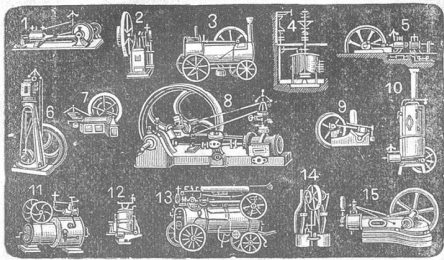

Spezial-Prospekte gratis und franco.

Für das Kleingewerbe.
Dampf-, Gas-, Wasser- und
Petroleum-
MOTOREN
bewährter Systeme. 1529
Werkzeug-Maschinen aller Art.
Maschinelle Einrichtungen.
Fritz Marti, Winterthur.

Bündner-Kummet

mit schwarzer Garnitur und
Zwischpolster à Fr. 14. —
mit Messinggarnitur & Leder-
polster à Fr. 21. —
mit Neusilber, vernikelt und
Lederpolster à Fr. 24. —
in allen Grössen bei [1494
Joh. Adank, Sattler,
Schiers (Ktn. Graubünden).

ALEX. KUONI, Baumeister, CHUR.
Châletbau, Bauschreinerei,
Dekorative Zimmer- & Schreiner-Arbeiten
Täfer, Decken etc. (21)
Lieferung nach Holzlisten.

!Für Hausfrauen!
Jos. Wyss & Cie in Luzern.
Bestes und billigstes Waschmittel.
Prima **Silberglanzseife** à 45 Cts.
Prima gelbe **Schmierseife** à 35 Cts.,
bei Abnahme von 50 kg. 208

Aecht amerikanische
Holzourniersitze,
billiges, solides u. sauberes **Sitzmaterial.**

JOH. WEBER,
mech. Werkstätte in **Wald** (Kt. Zürich).
Spezialität in:

Einzig Vertretung für die
Schweiz der ächt amerikan.
Holzourniersitze.